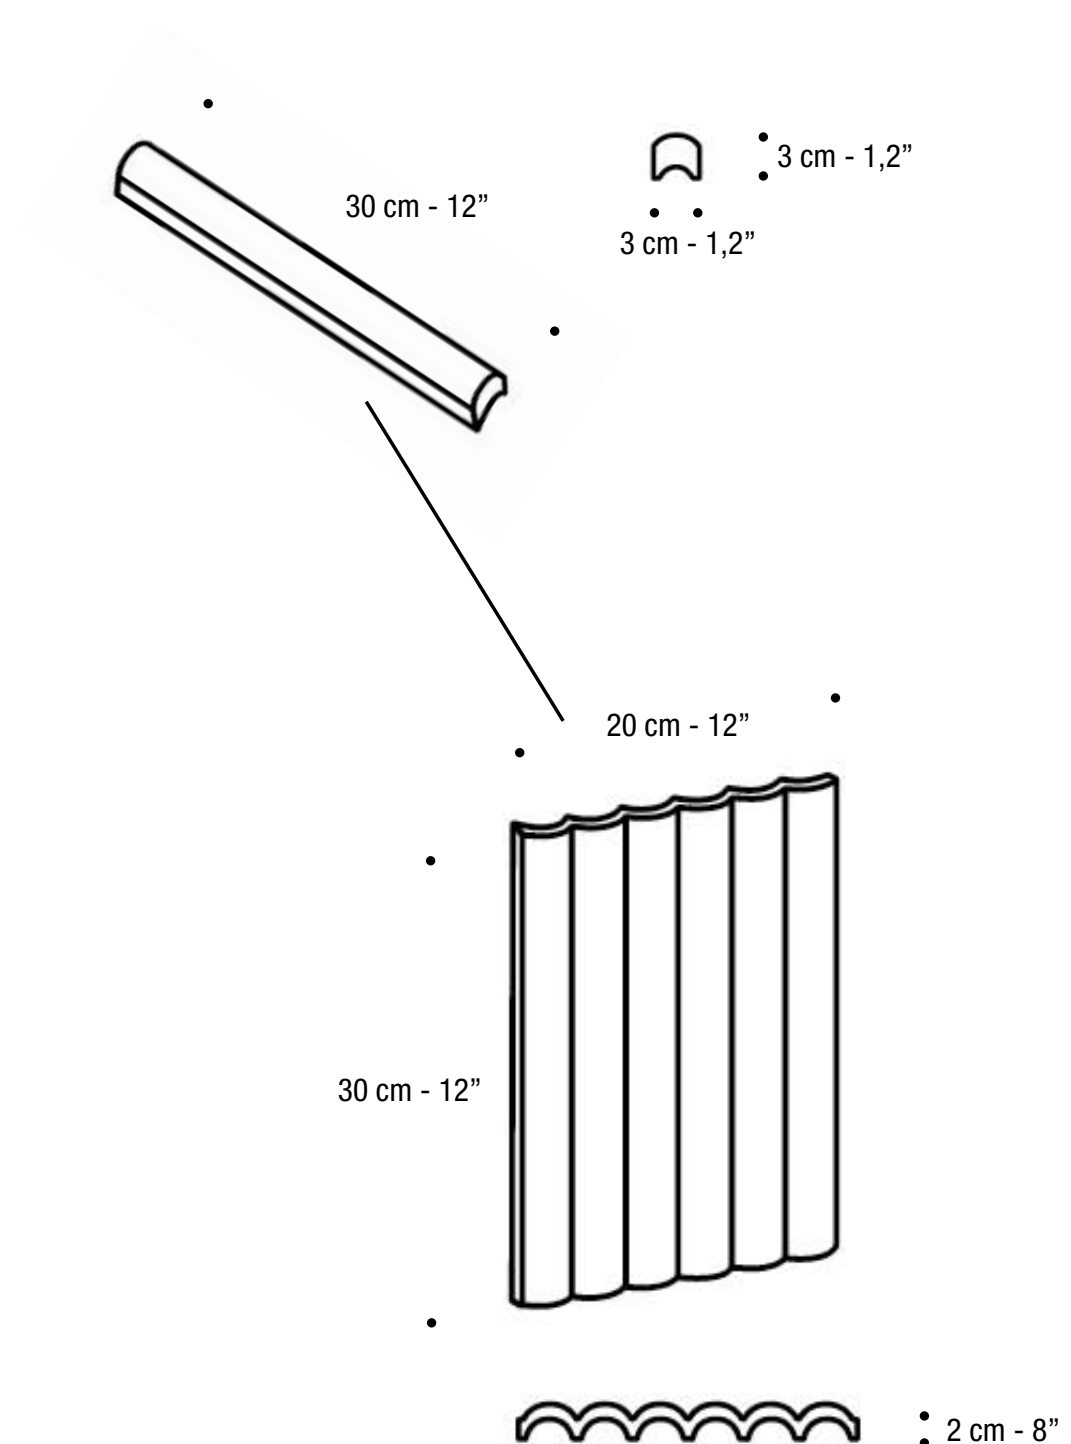

TERMINALE

ENDING PIECE

Terminale di chiusura 3x30x3 cm - 1,2"x12"x1,2"
Ending piece

Colori disponibili:
Available colours

NERO laccato
LP469

COTTO CERATO opaco
LP559

GRAFITE silk
LP509

WHITE MOON silk
LP529

ARGENTO SIDERALE metallo
LP809

BRUNO DORATO metallo
LP829