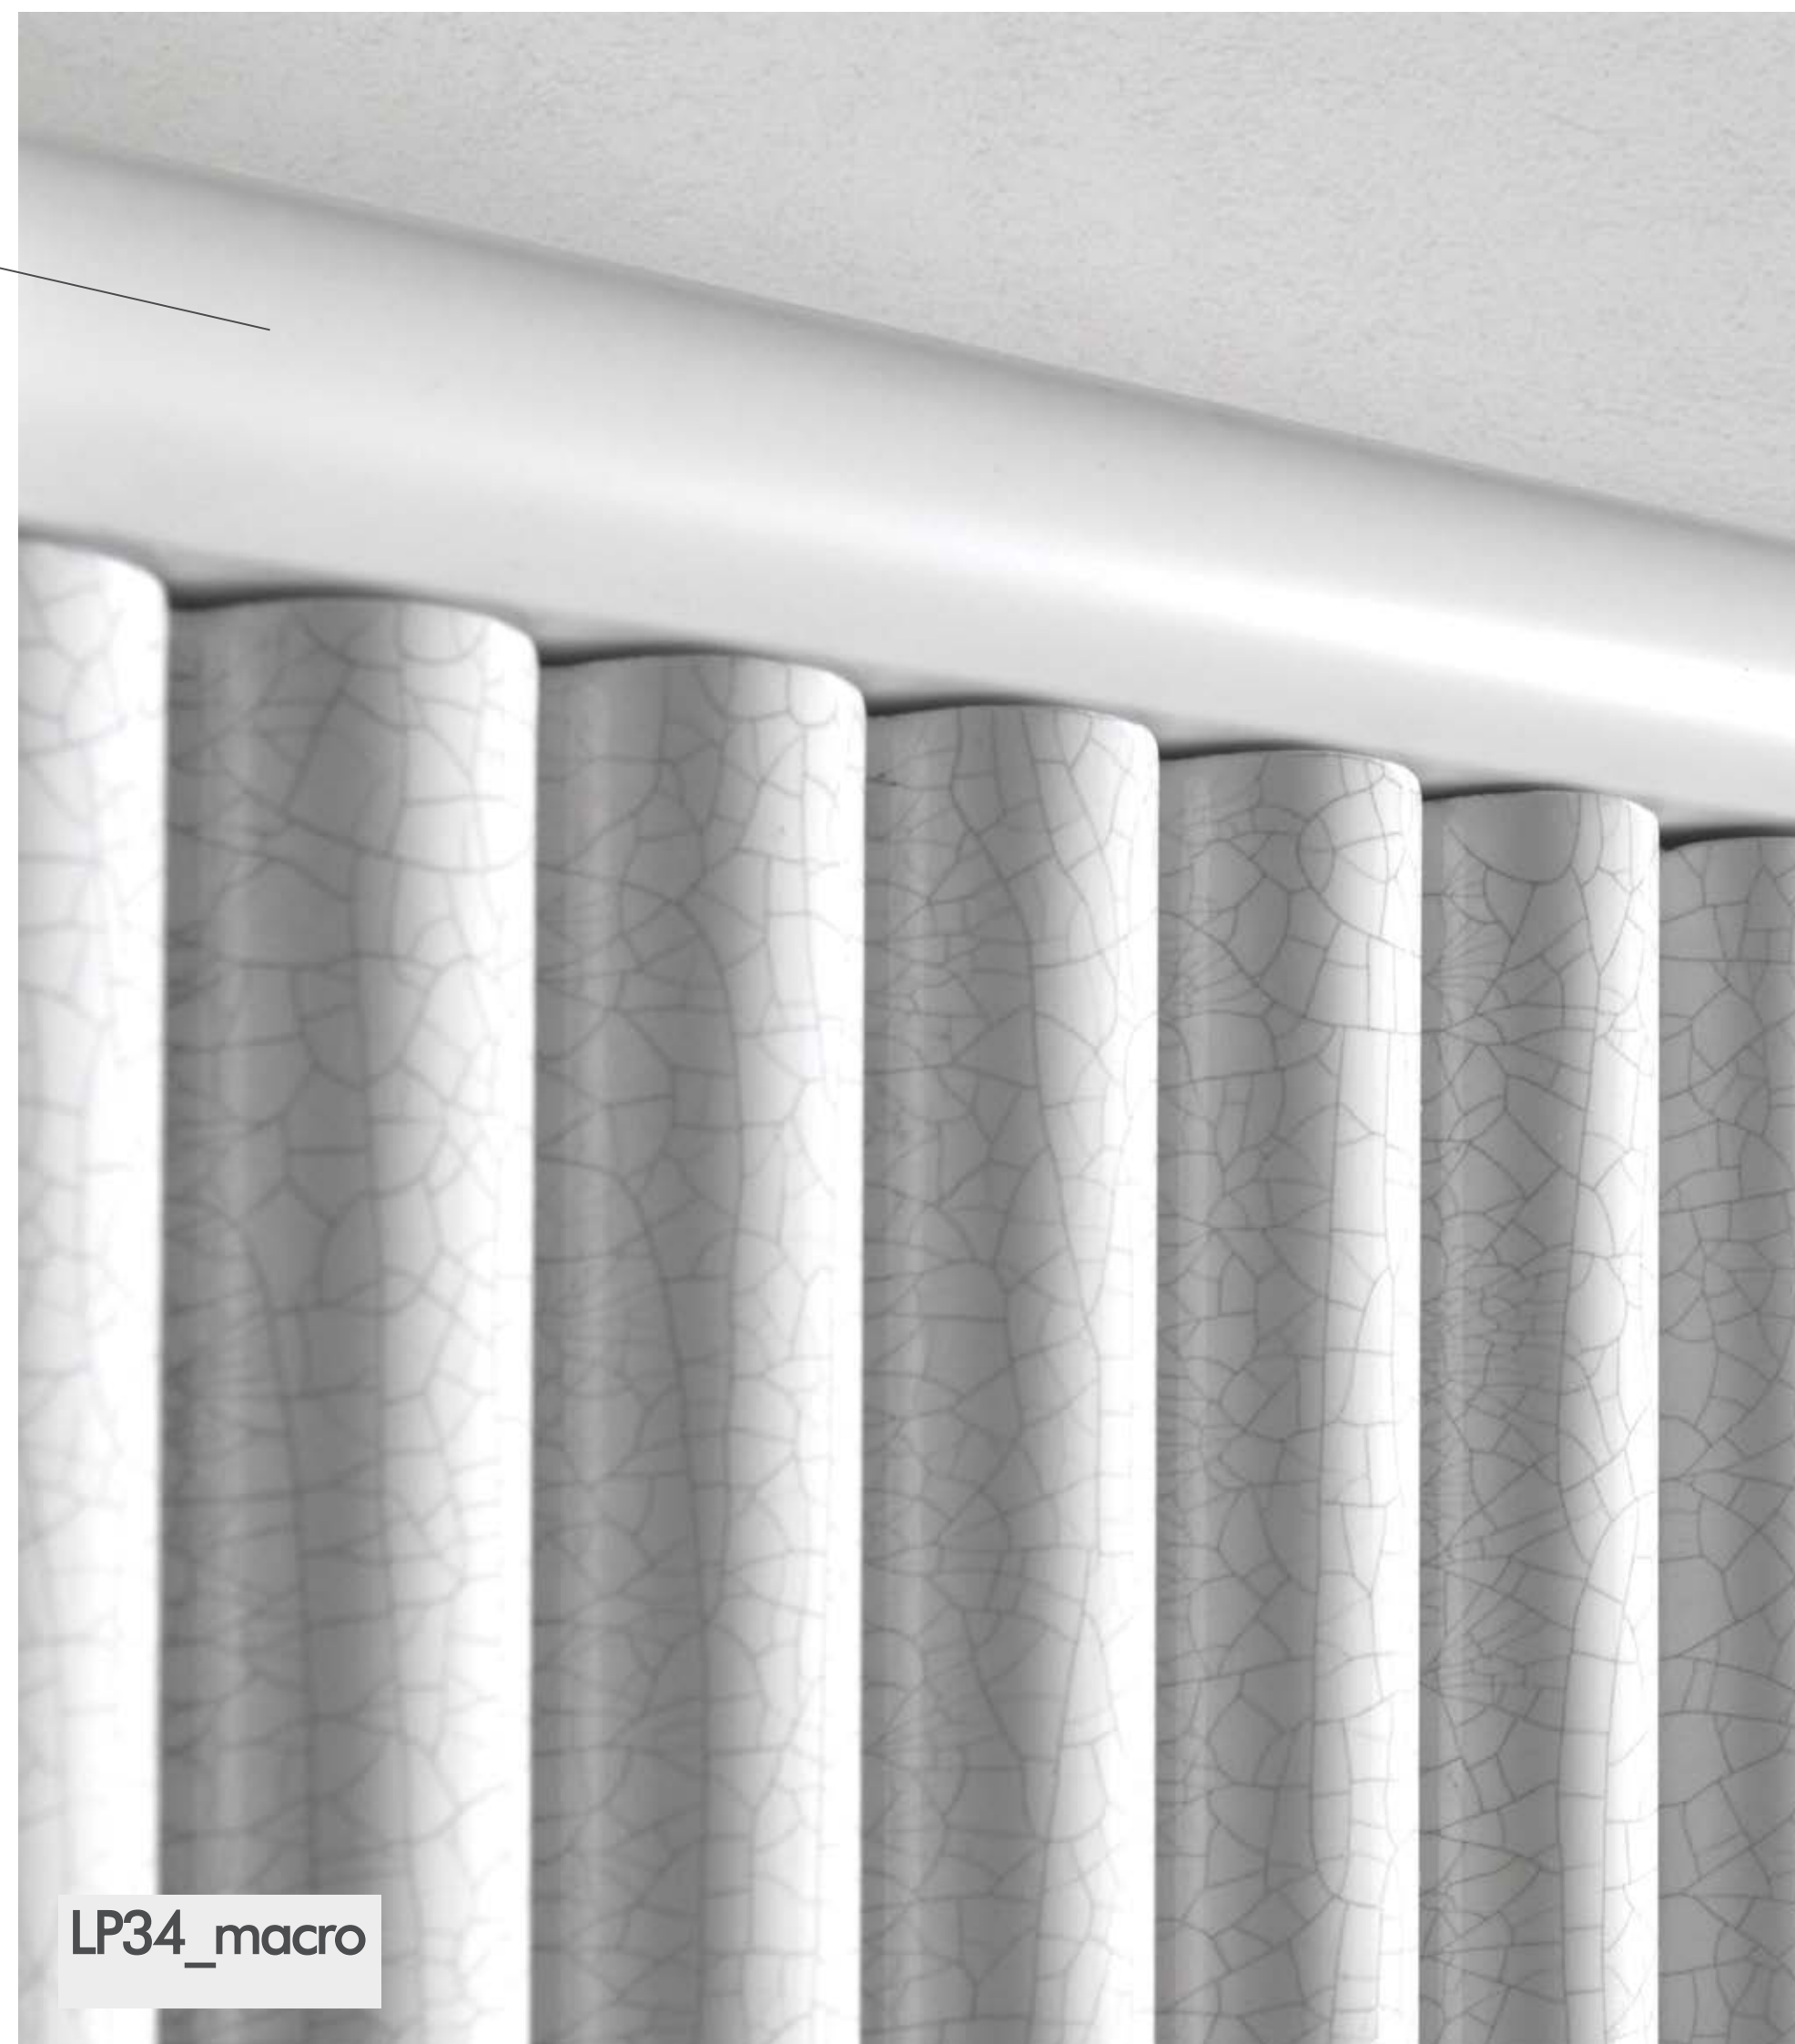

LAPIS

Rivestimento / Wall: Lapis LP480 Bianco Maiolica craquelé 20x30x2 cm - 8"x12"x0,8" - Grafite silk LP512 modulo 1 3,3x20x2 cm - 1,3"x8"x0,8" LP511 modulo 1 3,3x10x2 cm - 1,3"x4"x0,8" - Argento Siderale metallo LP812 modulo 1 3,3x20x2 cm - 1,3"x8"x0,8" LP811 modulo 1 3,3x10x2 cm - 1,3"x4"x0,8" - Nero laccato LP472 modulo 1 3,3x20x2 cm - 1,3"x8"x0,8" LP471 3,3x10x2 cm - 1,3"x4"x0,8" - LP529 Terminale White Moon silk 3x30x3 cm - 1,2"x12"x1,2" Pavimento / Floor: Spatula E3055 Bianco opaco 20x20 cm - 8"x8"