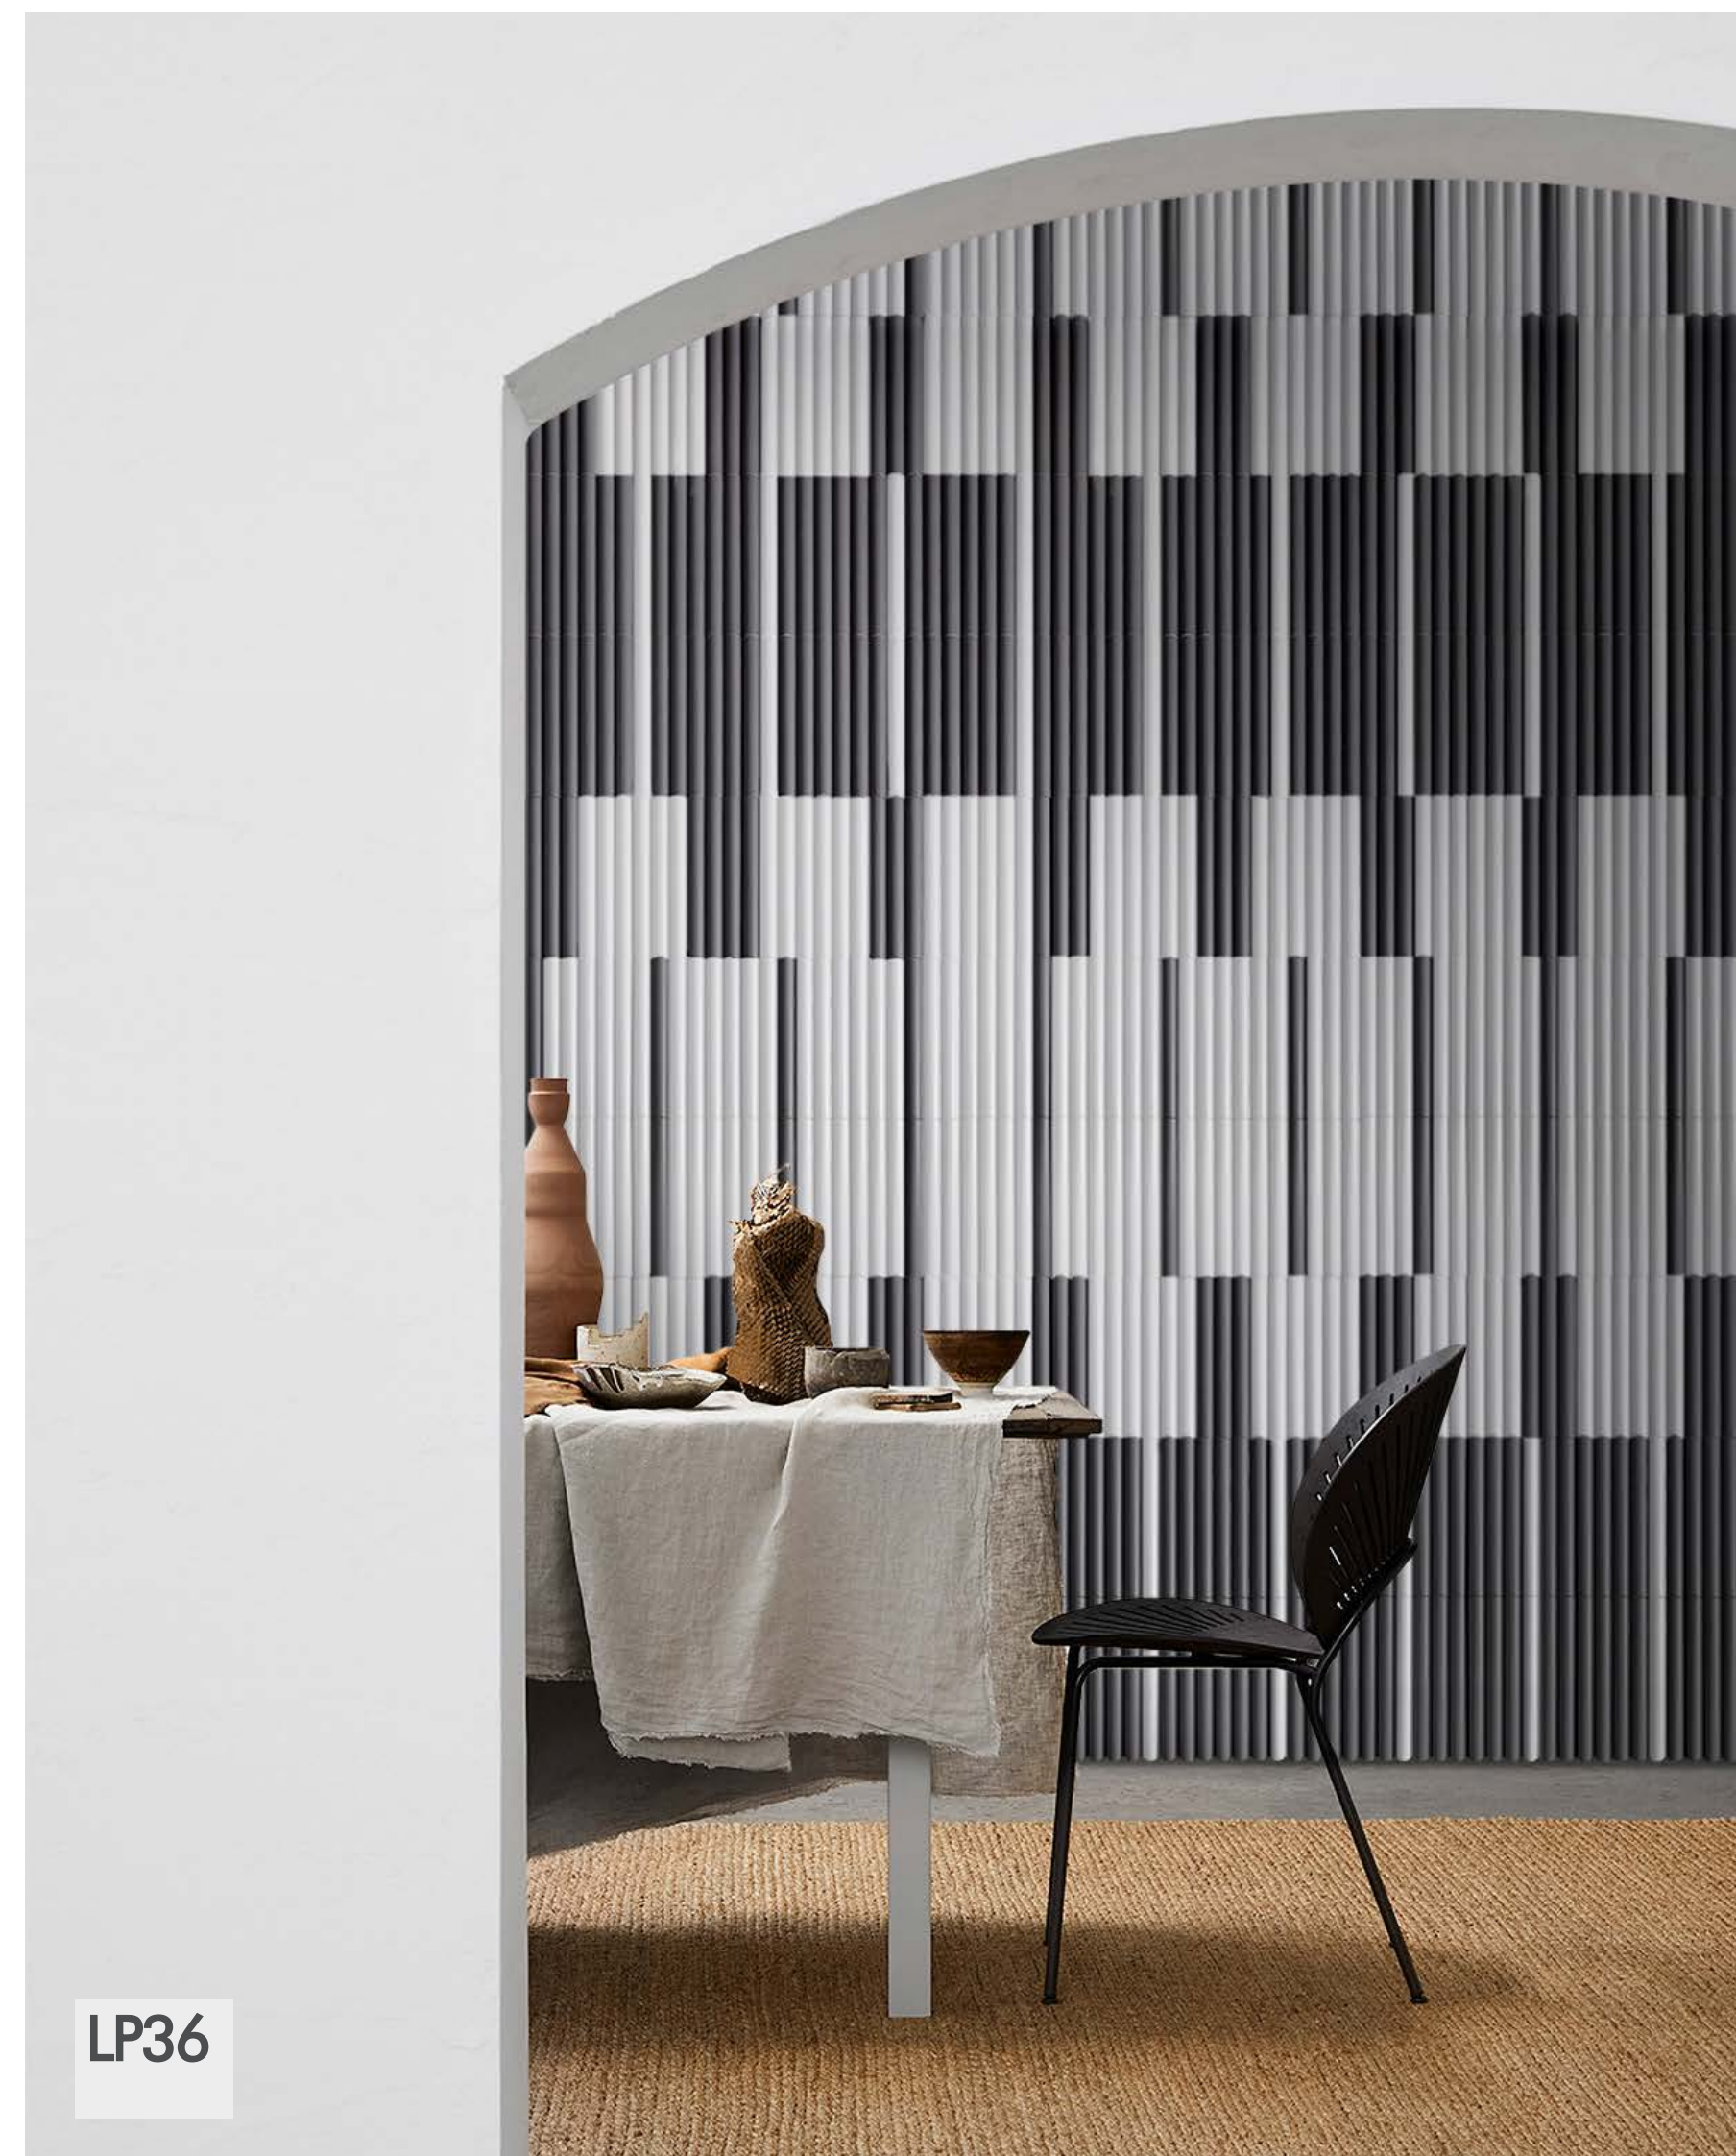

Rivestimento / Wall: Lapis White Moon silk LP520 20x30x2 cm - 8"x12"x0,8" - LP525 modulo 3 10x30x2 cm - 4"x12"x0,8" - LP527 modulo 1 3,3x30x2 cm - 1,3"x12"x0,8" - Grafite silk LP500 20x30x2 cm - 8"x12"x0,8" - LP505 modulo 3 cm 10x30x2 - 4"x12"x0,8"- LP507 modulo 1 3,3x30x2 cm - 1,3"x12"x0,8"