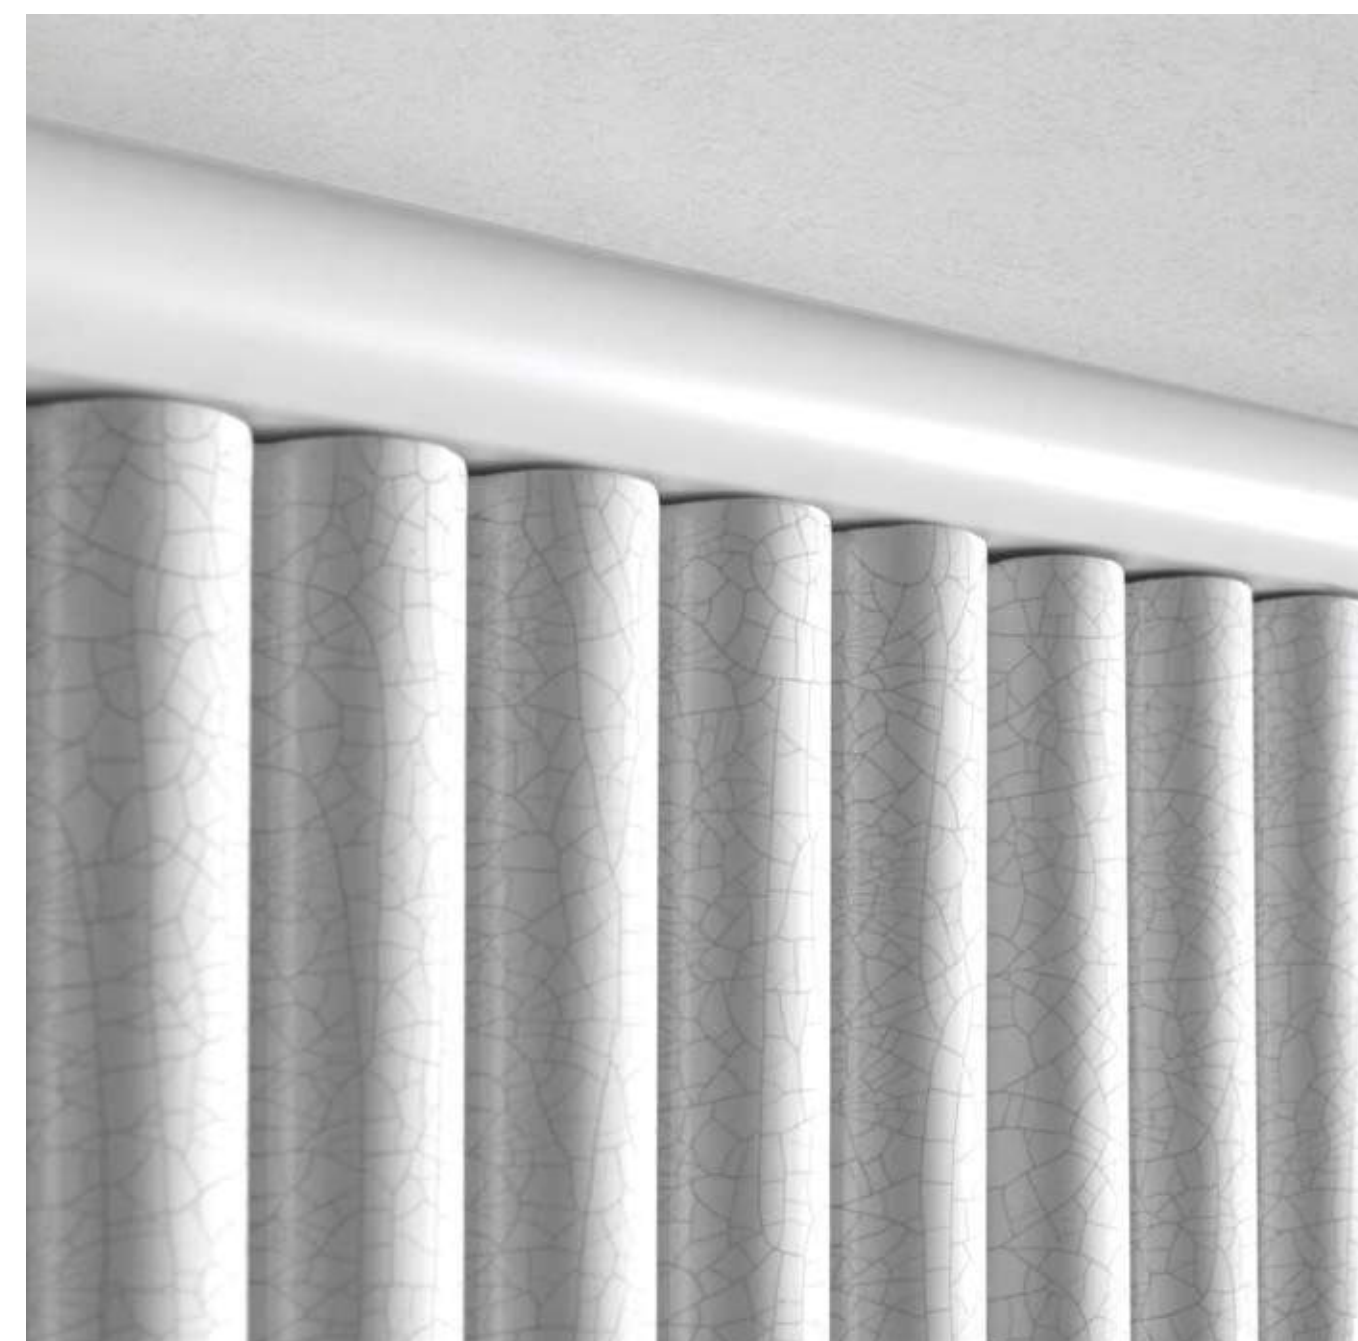

TERMINALE

ENDING PIECE

Terminale di chiusura 3x30x3 cm - 1,2"x12"x1,2"
Ending piece

Colori disponibili:
Available colours

NERO laccato
LP469

COTTO CERATO opaco
LP559

GRAFITE silk
LP509

WHITE MOON silk
LP529

ARGENTO SIDERALE metallo
LP809

BRUNO DORATO metallo
LP829