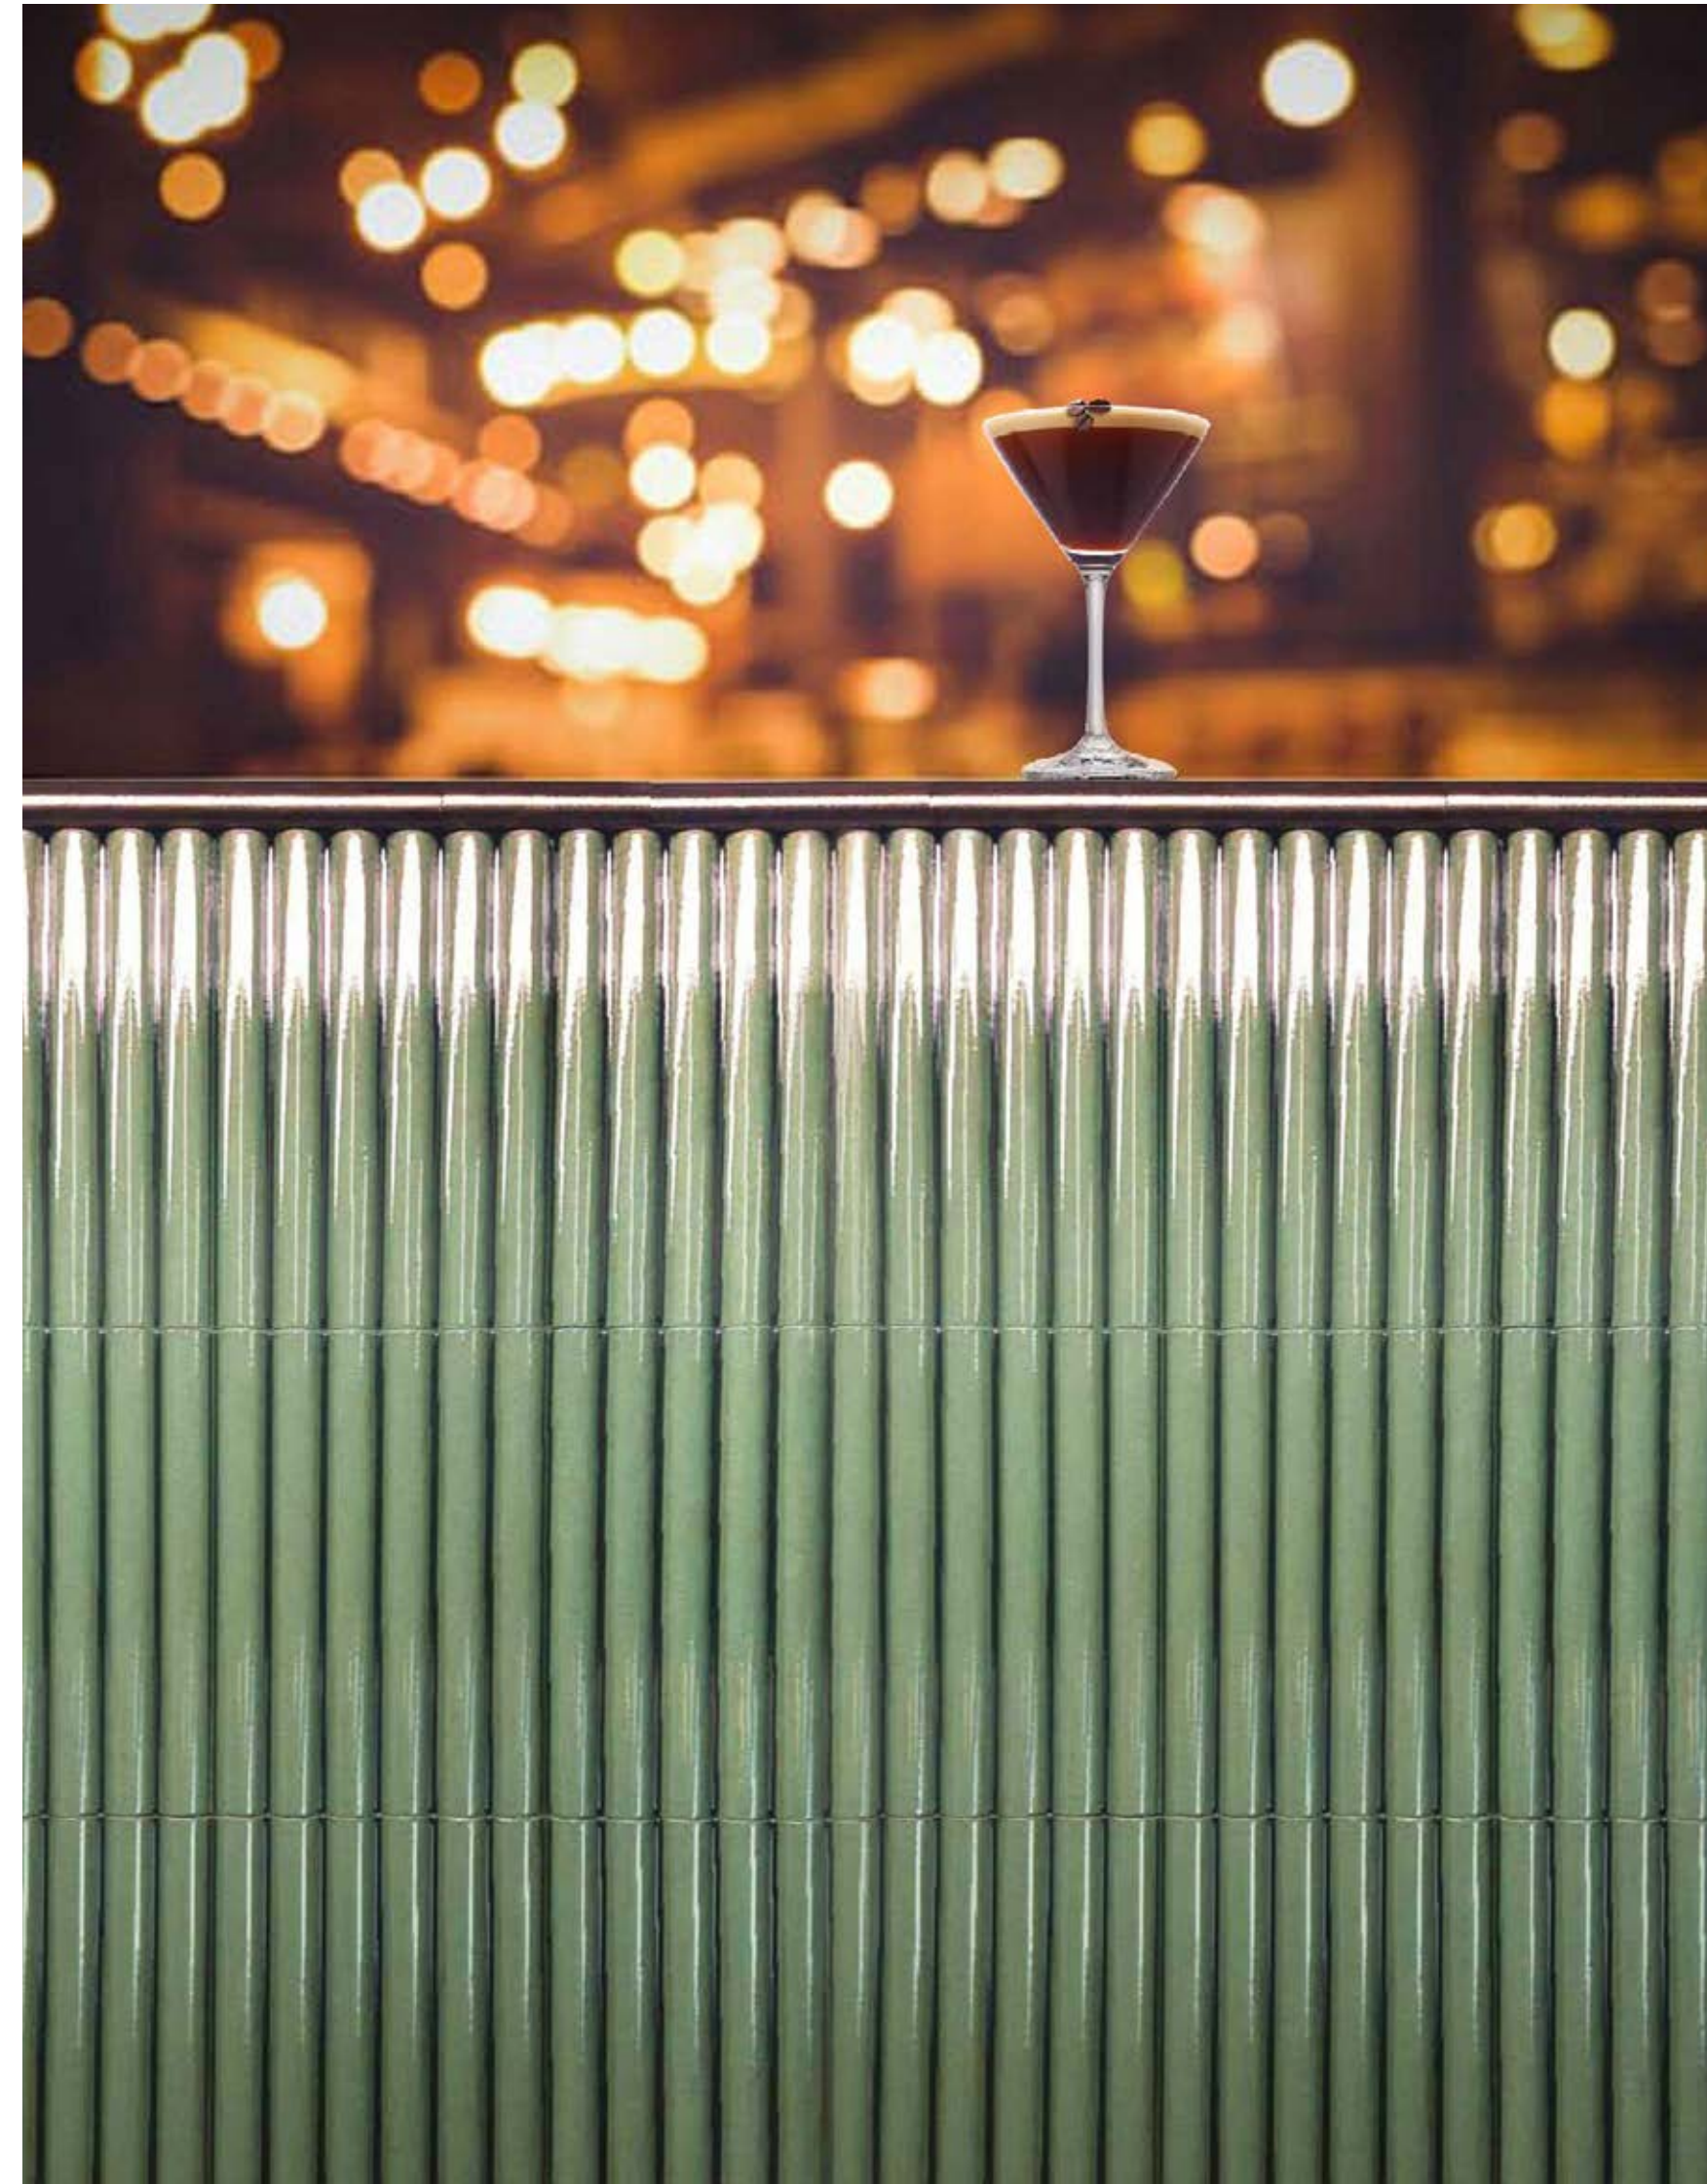

LP24 Rivestimento / Wall: Lapis LP400 Rio Velato craquelé 20x30x2 cm - 8"x12"x0,8"