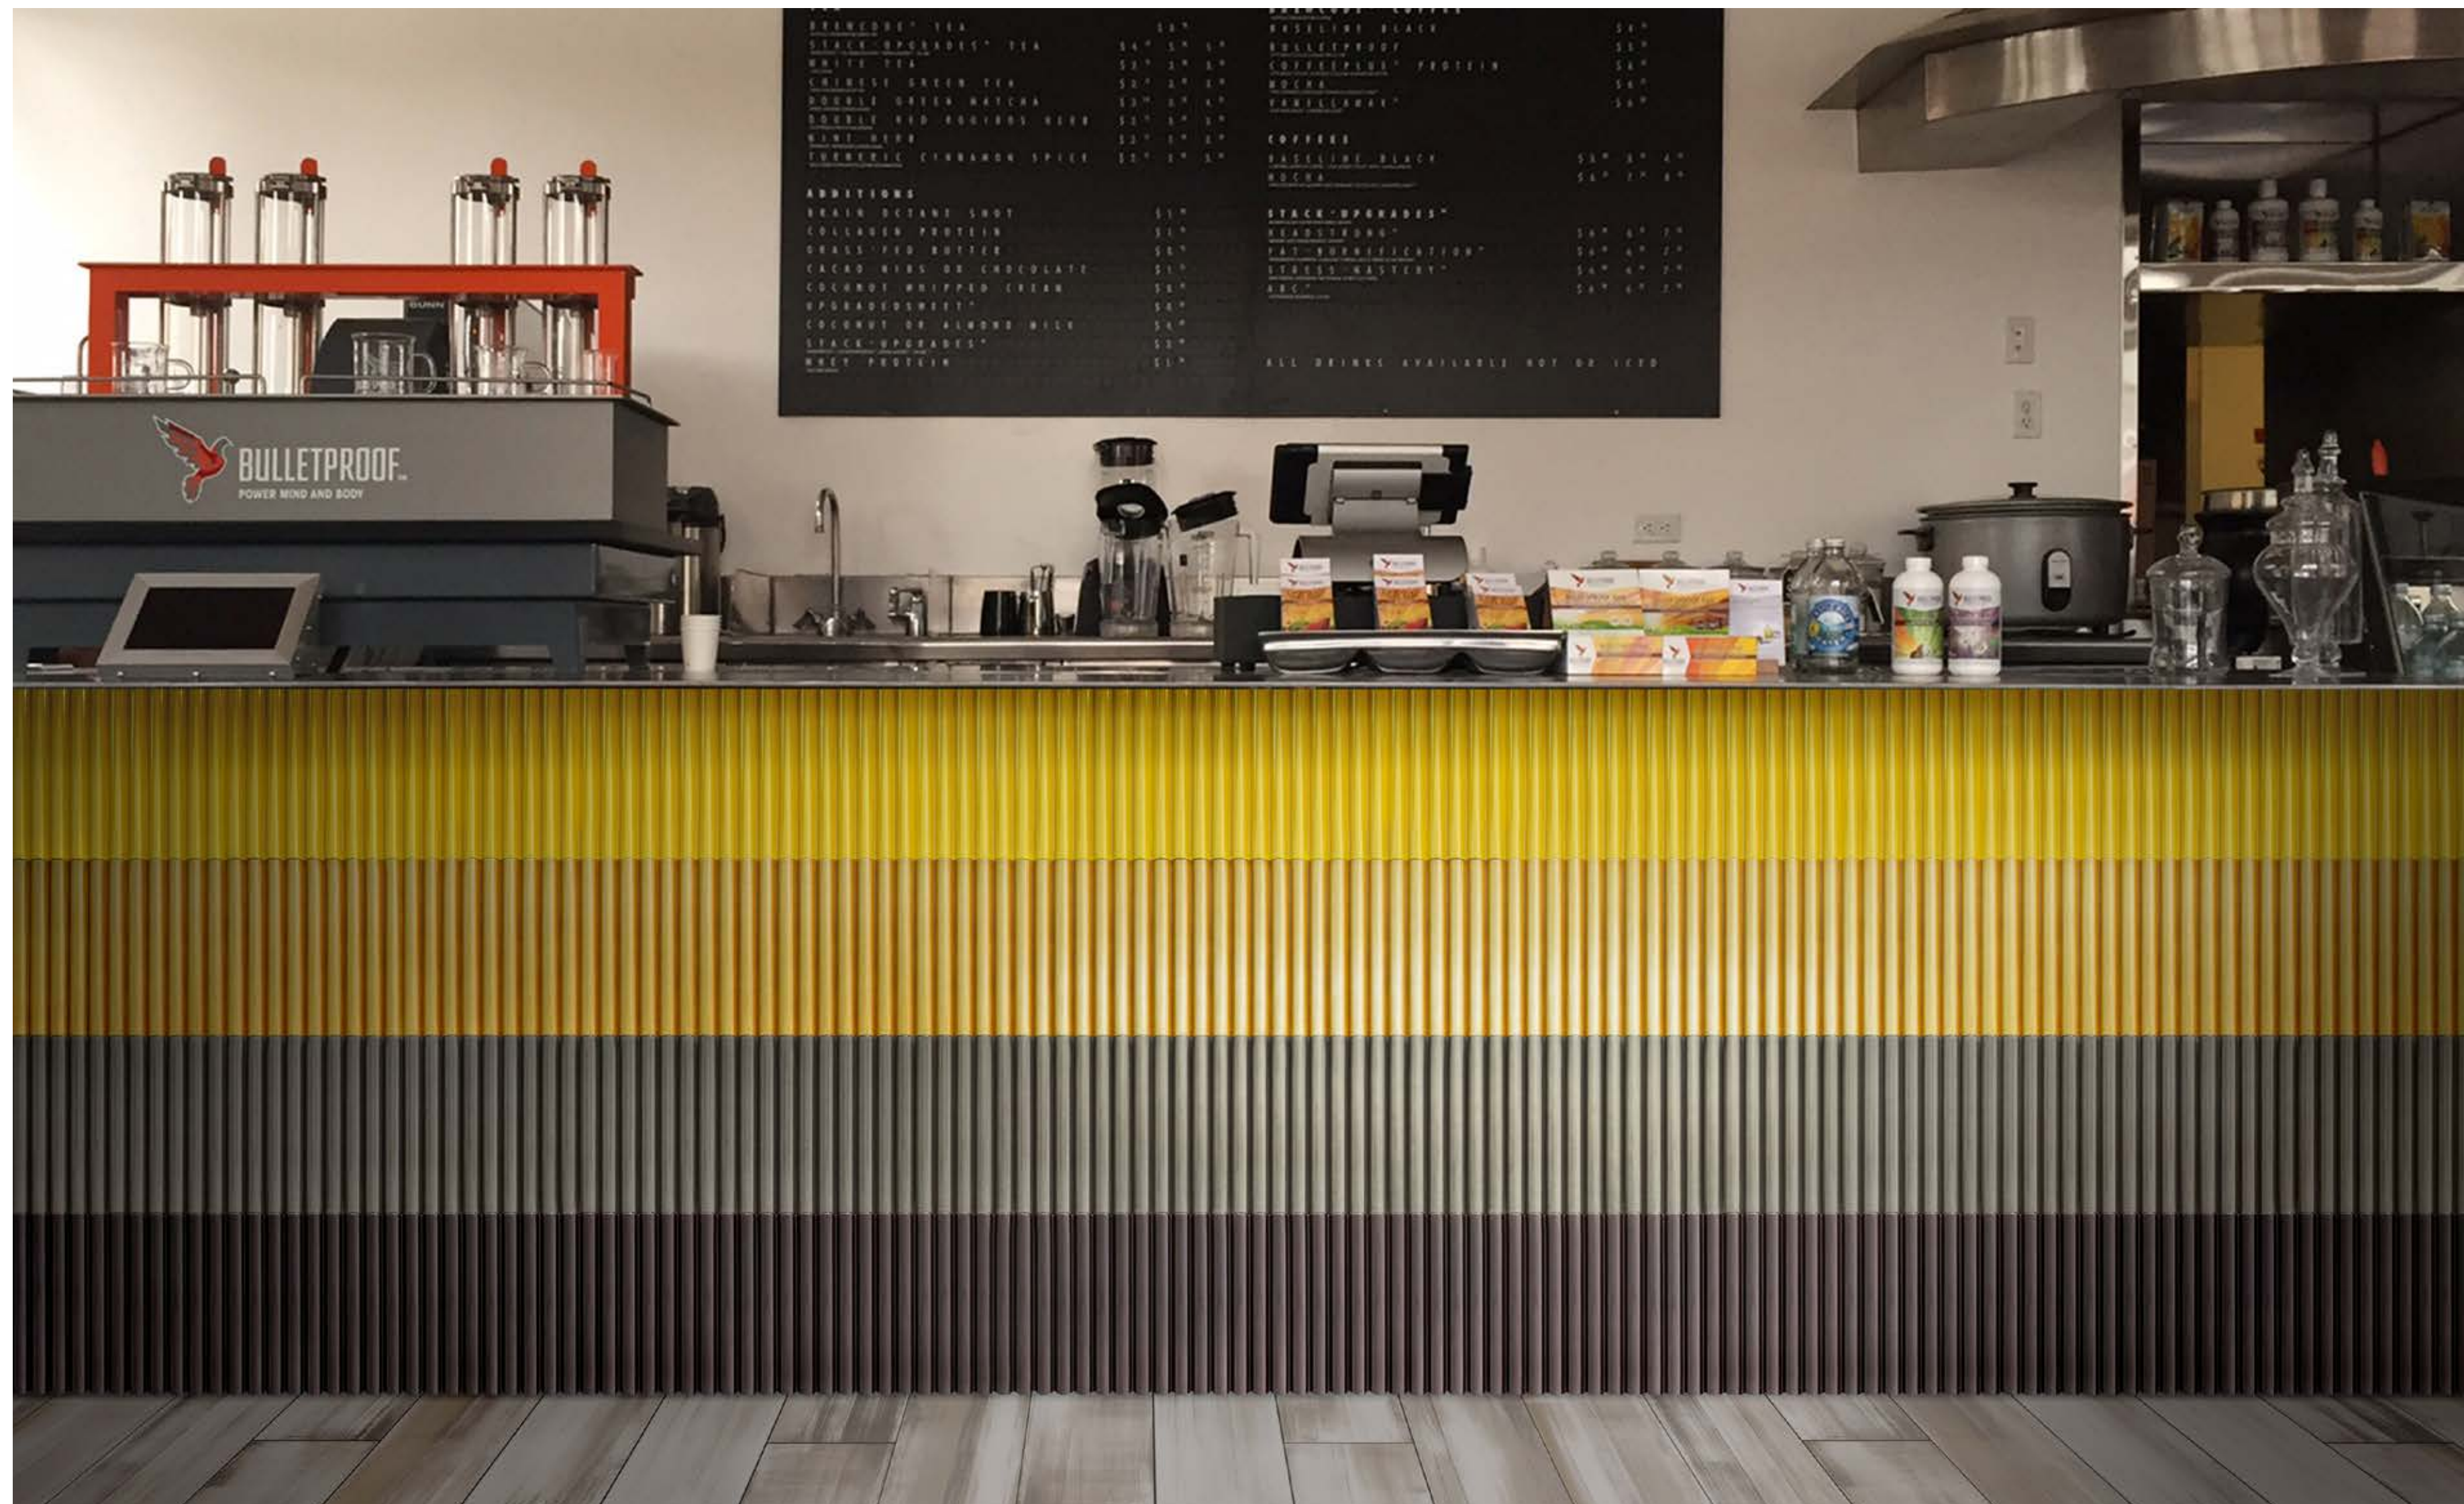

LP29 Rivestimento / Wall: Lapis LP160 Giallo Senape craquelé - LP260 Oasi Intenso craquelé - LP380 Tortora craquelé - LP140 Cioccolato craquelé 20x30x2 cm - 8"x12"x0,8"
Pavimento / Floor: Canvas J4604 Forest 20x120 cm - 8"x48"