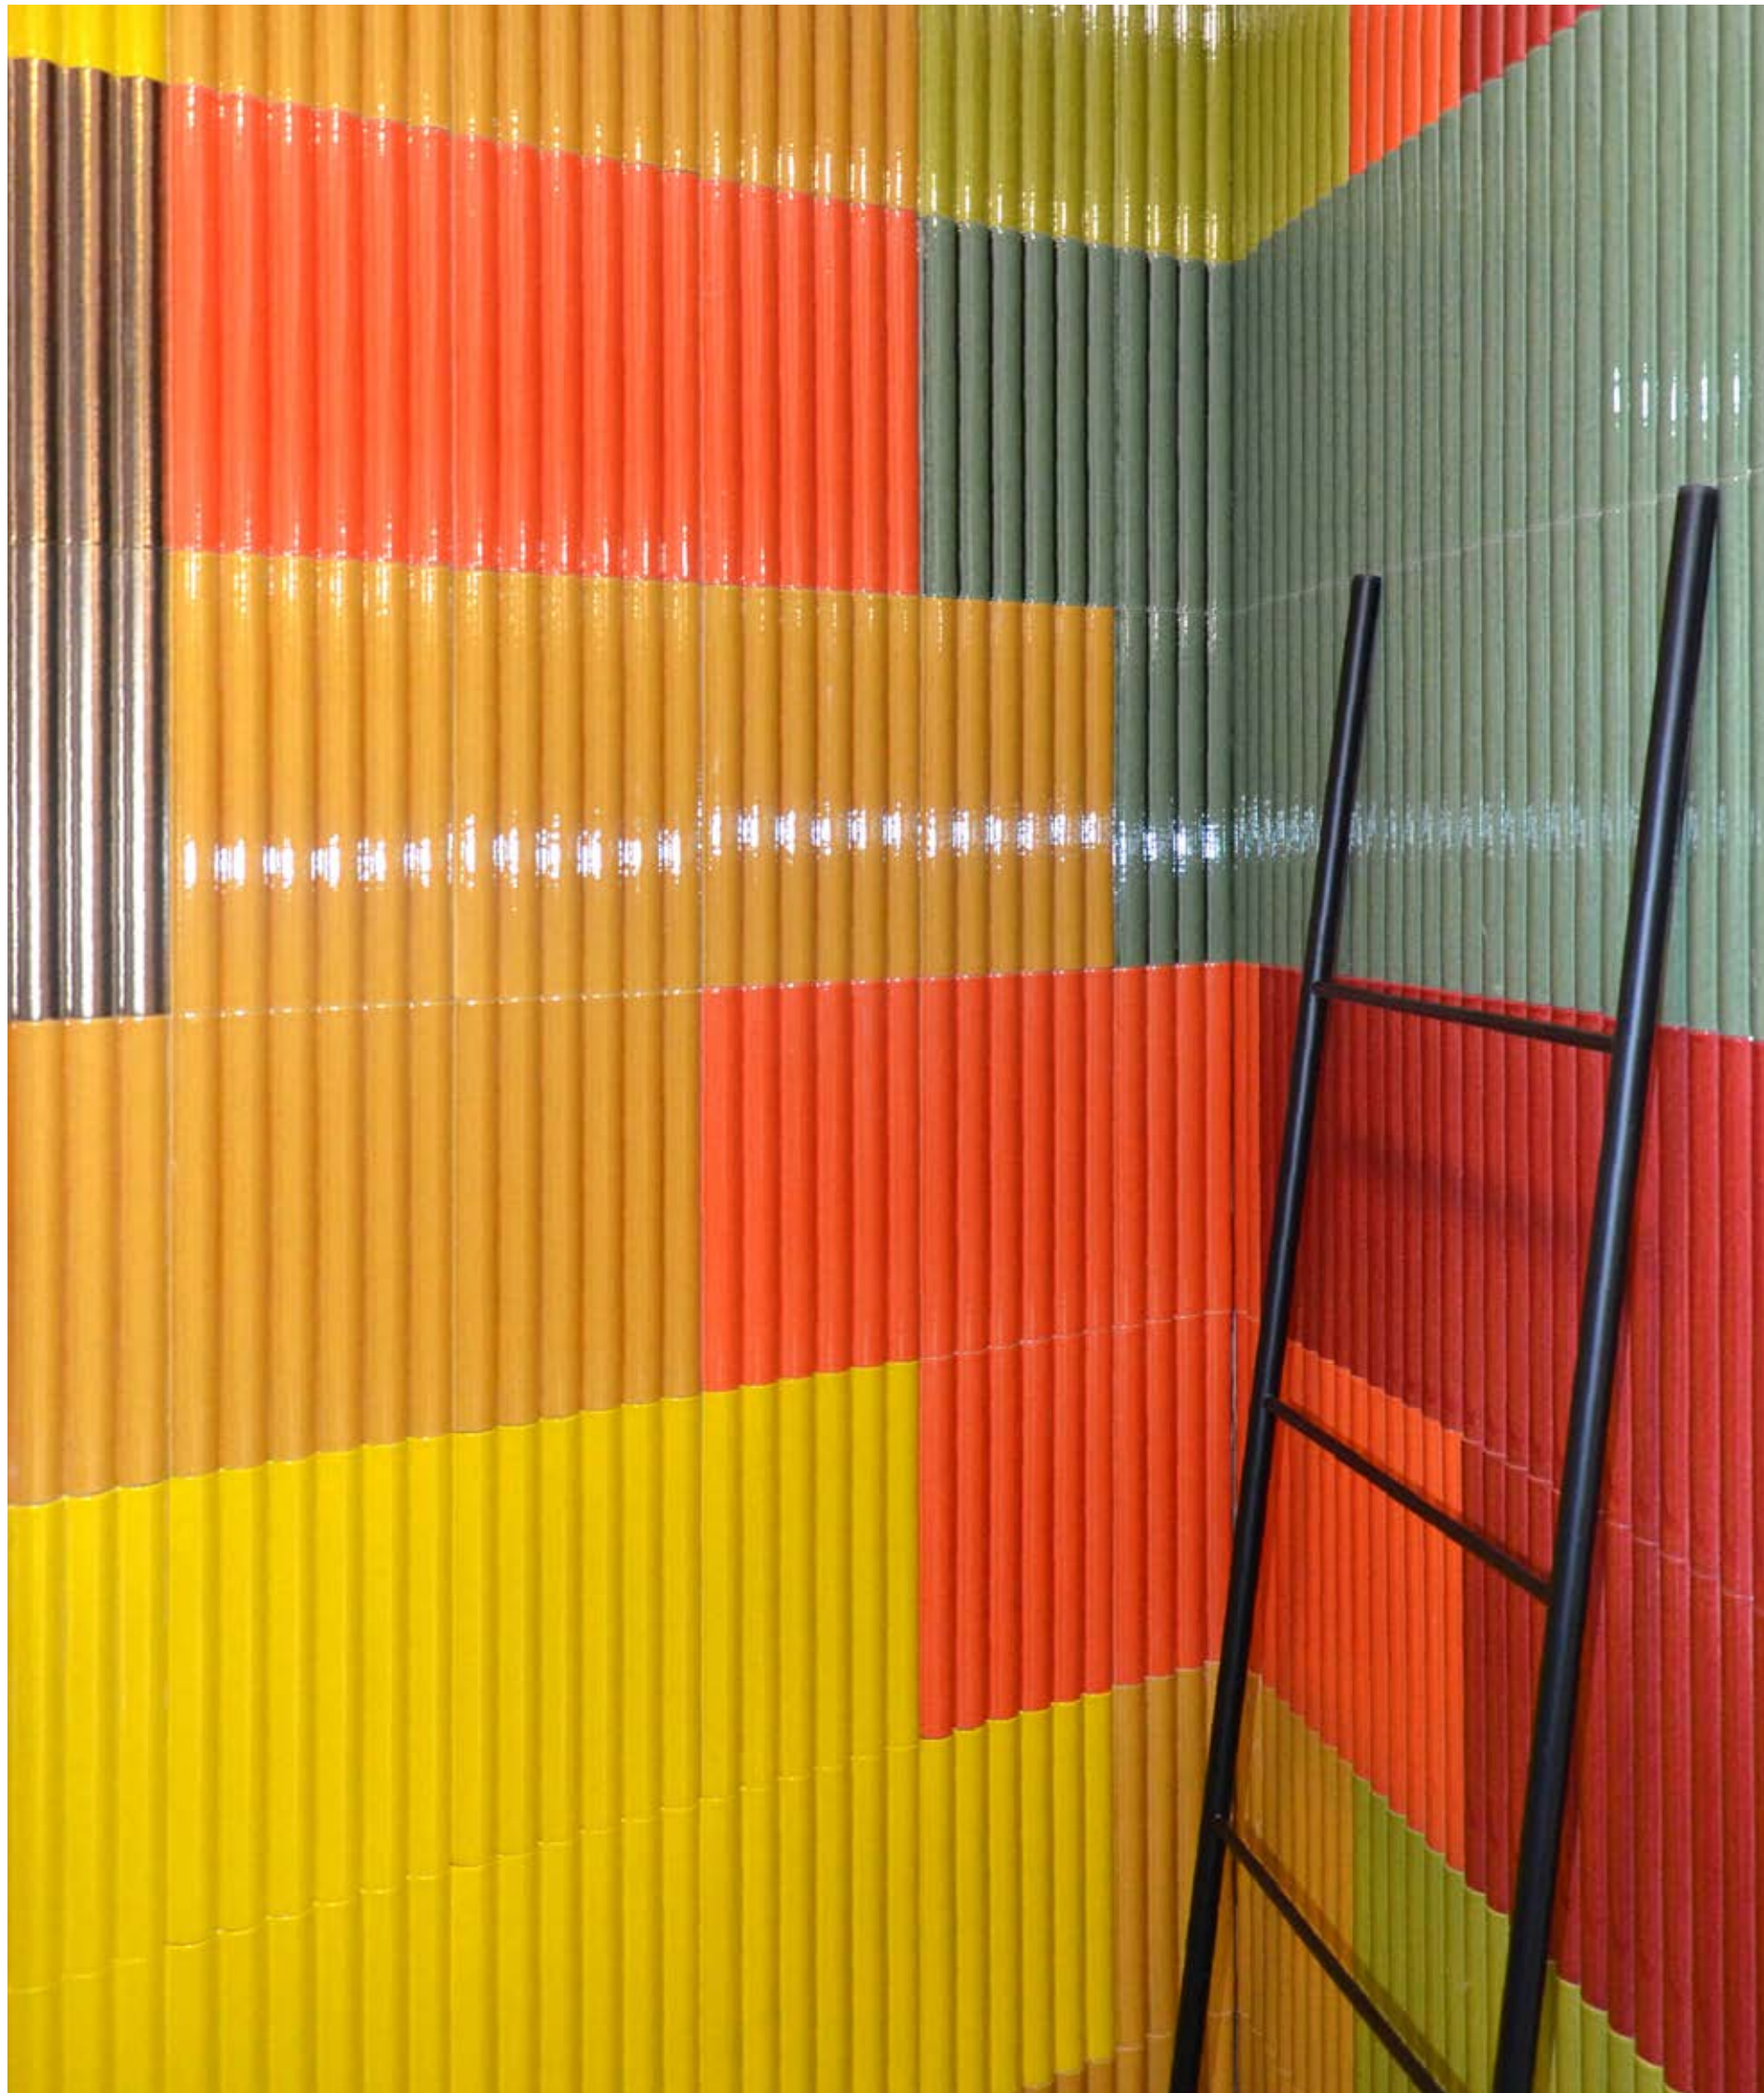

LAPIS

LP23 Rivestimento / Wall: Lapis LP160 Giallo Senape craquelé - LP260 Oasi Intenso craquelé - LP360 Rosso Corallo craquelé - LP300 Rena Intenso craquelé - LP400 Rio Velato craquelé - LP420 Verde Oliva craquelé - LP820 Bruno Dorato metallo 20x30x2 cm - 8"x12"x0,8"
Project by Architetto Marianna Lapadula www.mediterraneoceramica.it