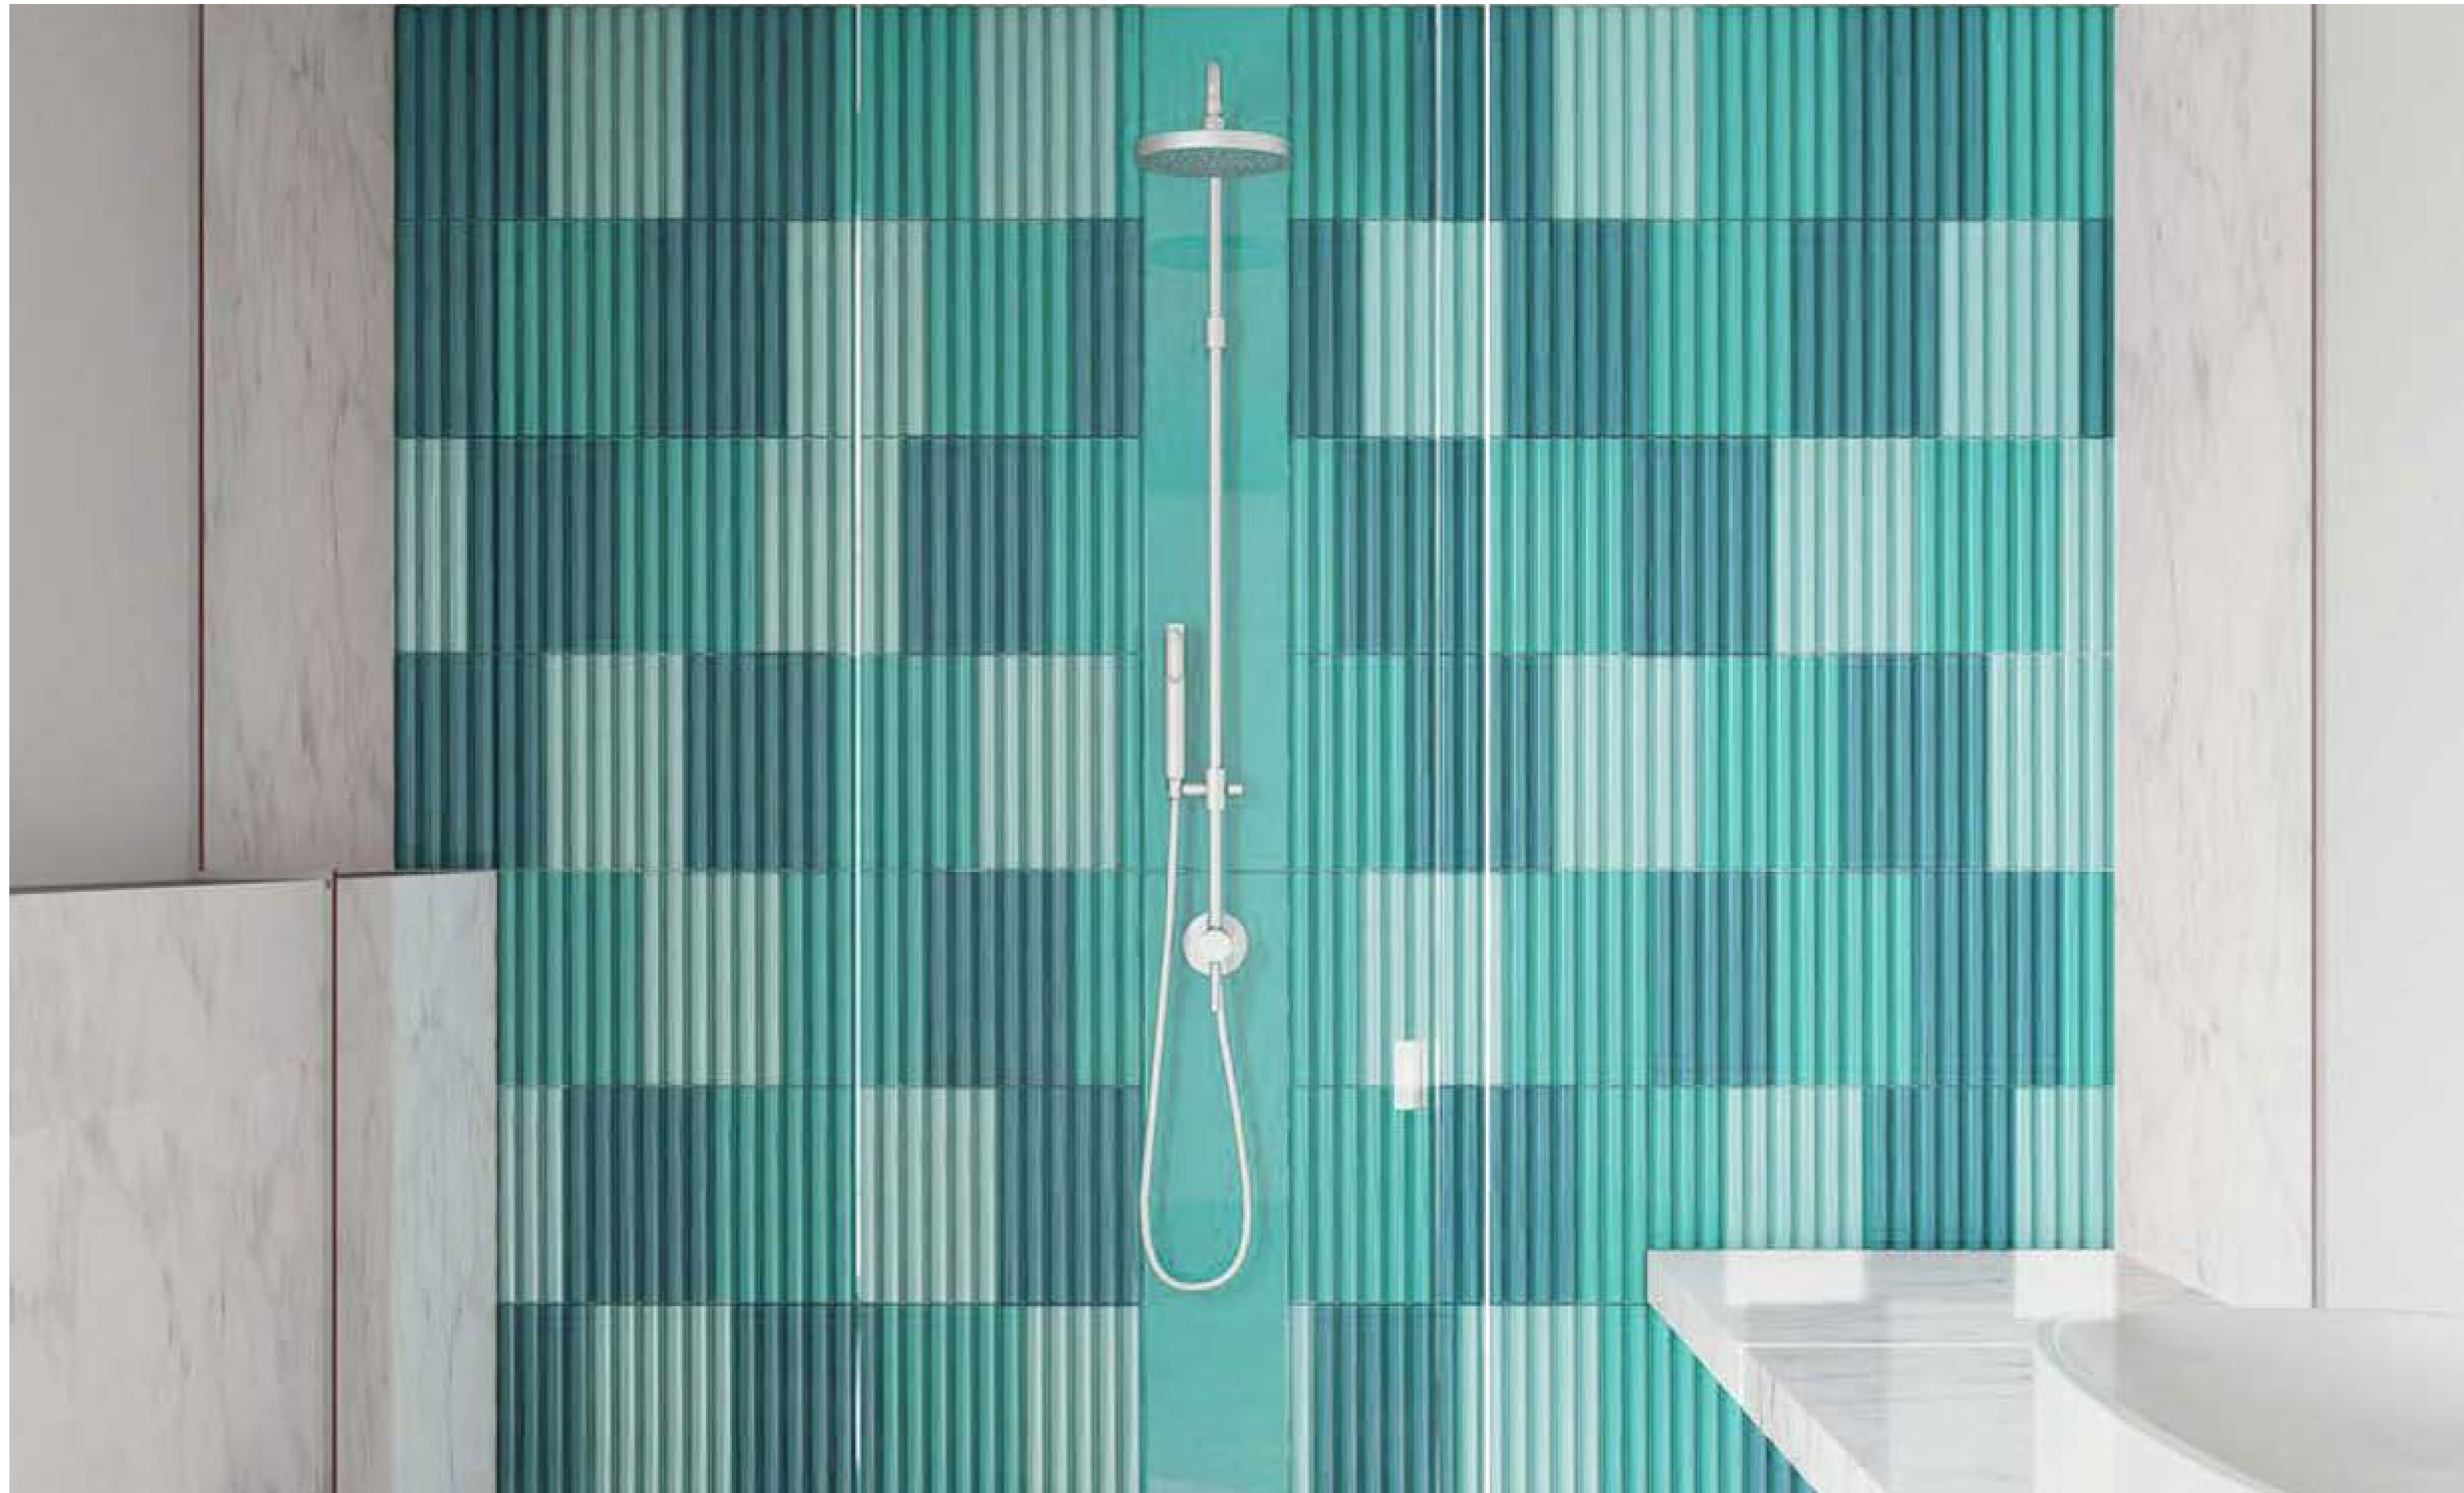

LAPIS

LP14 Rivestimento / Wall: Lapis LP180 Lago Intenso craquelé - LP200 Lago Limpido craquelé - LP220 Lago Velato craquelé 20x30x2 cm - 8"x12"x0,8" Stick W1060 Lago Intenso 20x120 cm - 4"x48"