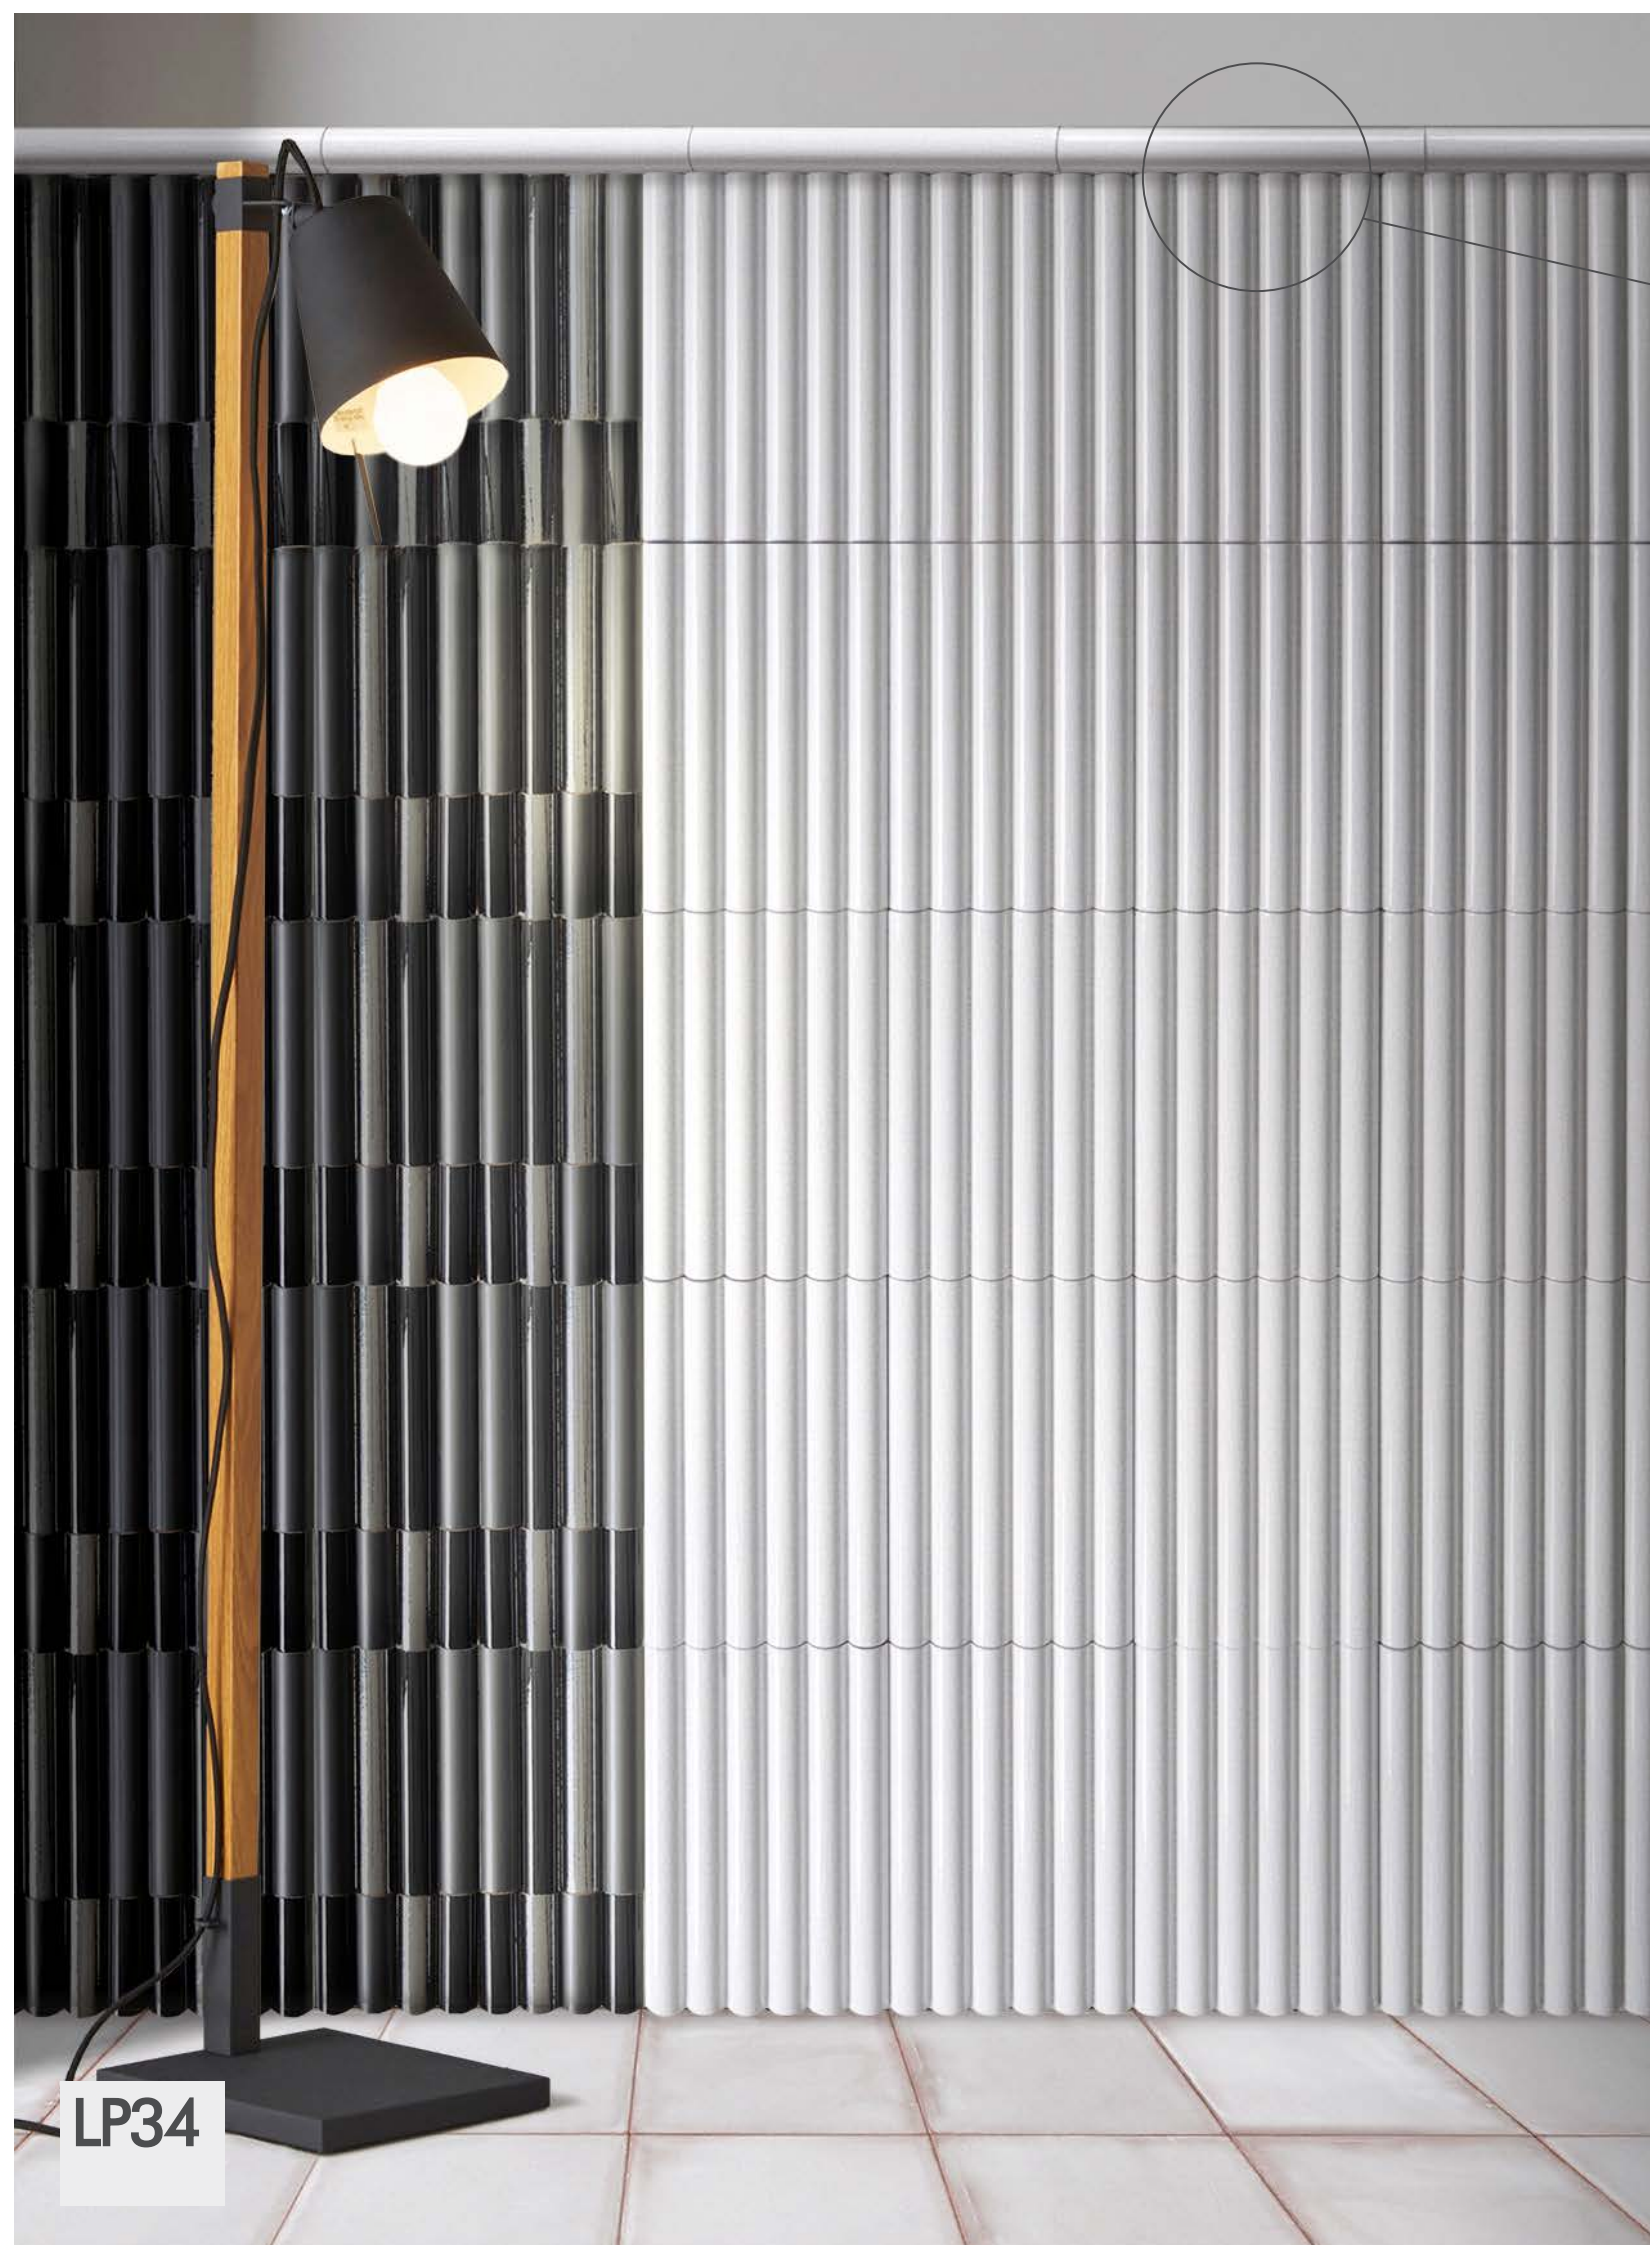

LAPIS

Rivestimento / Wall: Lapis LP480 Bianco Maiolica craquelé 20x30x2 cm - 8"x12"x0,8" - Grafite silk LP512 modulo 1 3,3x20x2 cm - 1,3"x8"x0,8" LP511 modulo 1 3,3x10x2 cm - 1,3"x4"x0,8" - Argento Siderale metallo LP812 modulo 1 3,3x20x2 cm - 1,3"x8"x0,8" LP811 modulo 1 3,3x10x2 cm - 1,3"x4"x0,8" - Nero laccato LP472 modulo 1 3,3x20x2 cm - 1,3"x8"x0,8" LP471 3,3x10x2 cm - 1,3"x4"x0,8" - LP529 Terminale White Moon silk 3x30x3 cm - 1,2"x12"x1,2" Pavimento / Floor: Spatula E3055 Bianco opaco 20x20 cm - 8"x8"