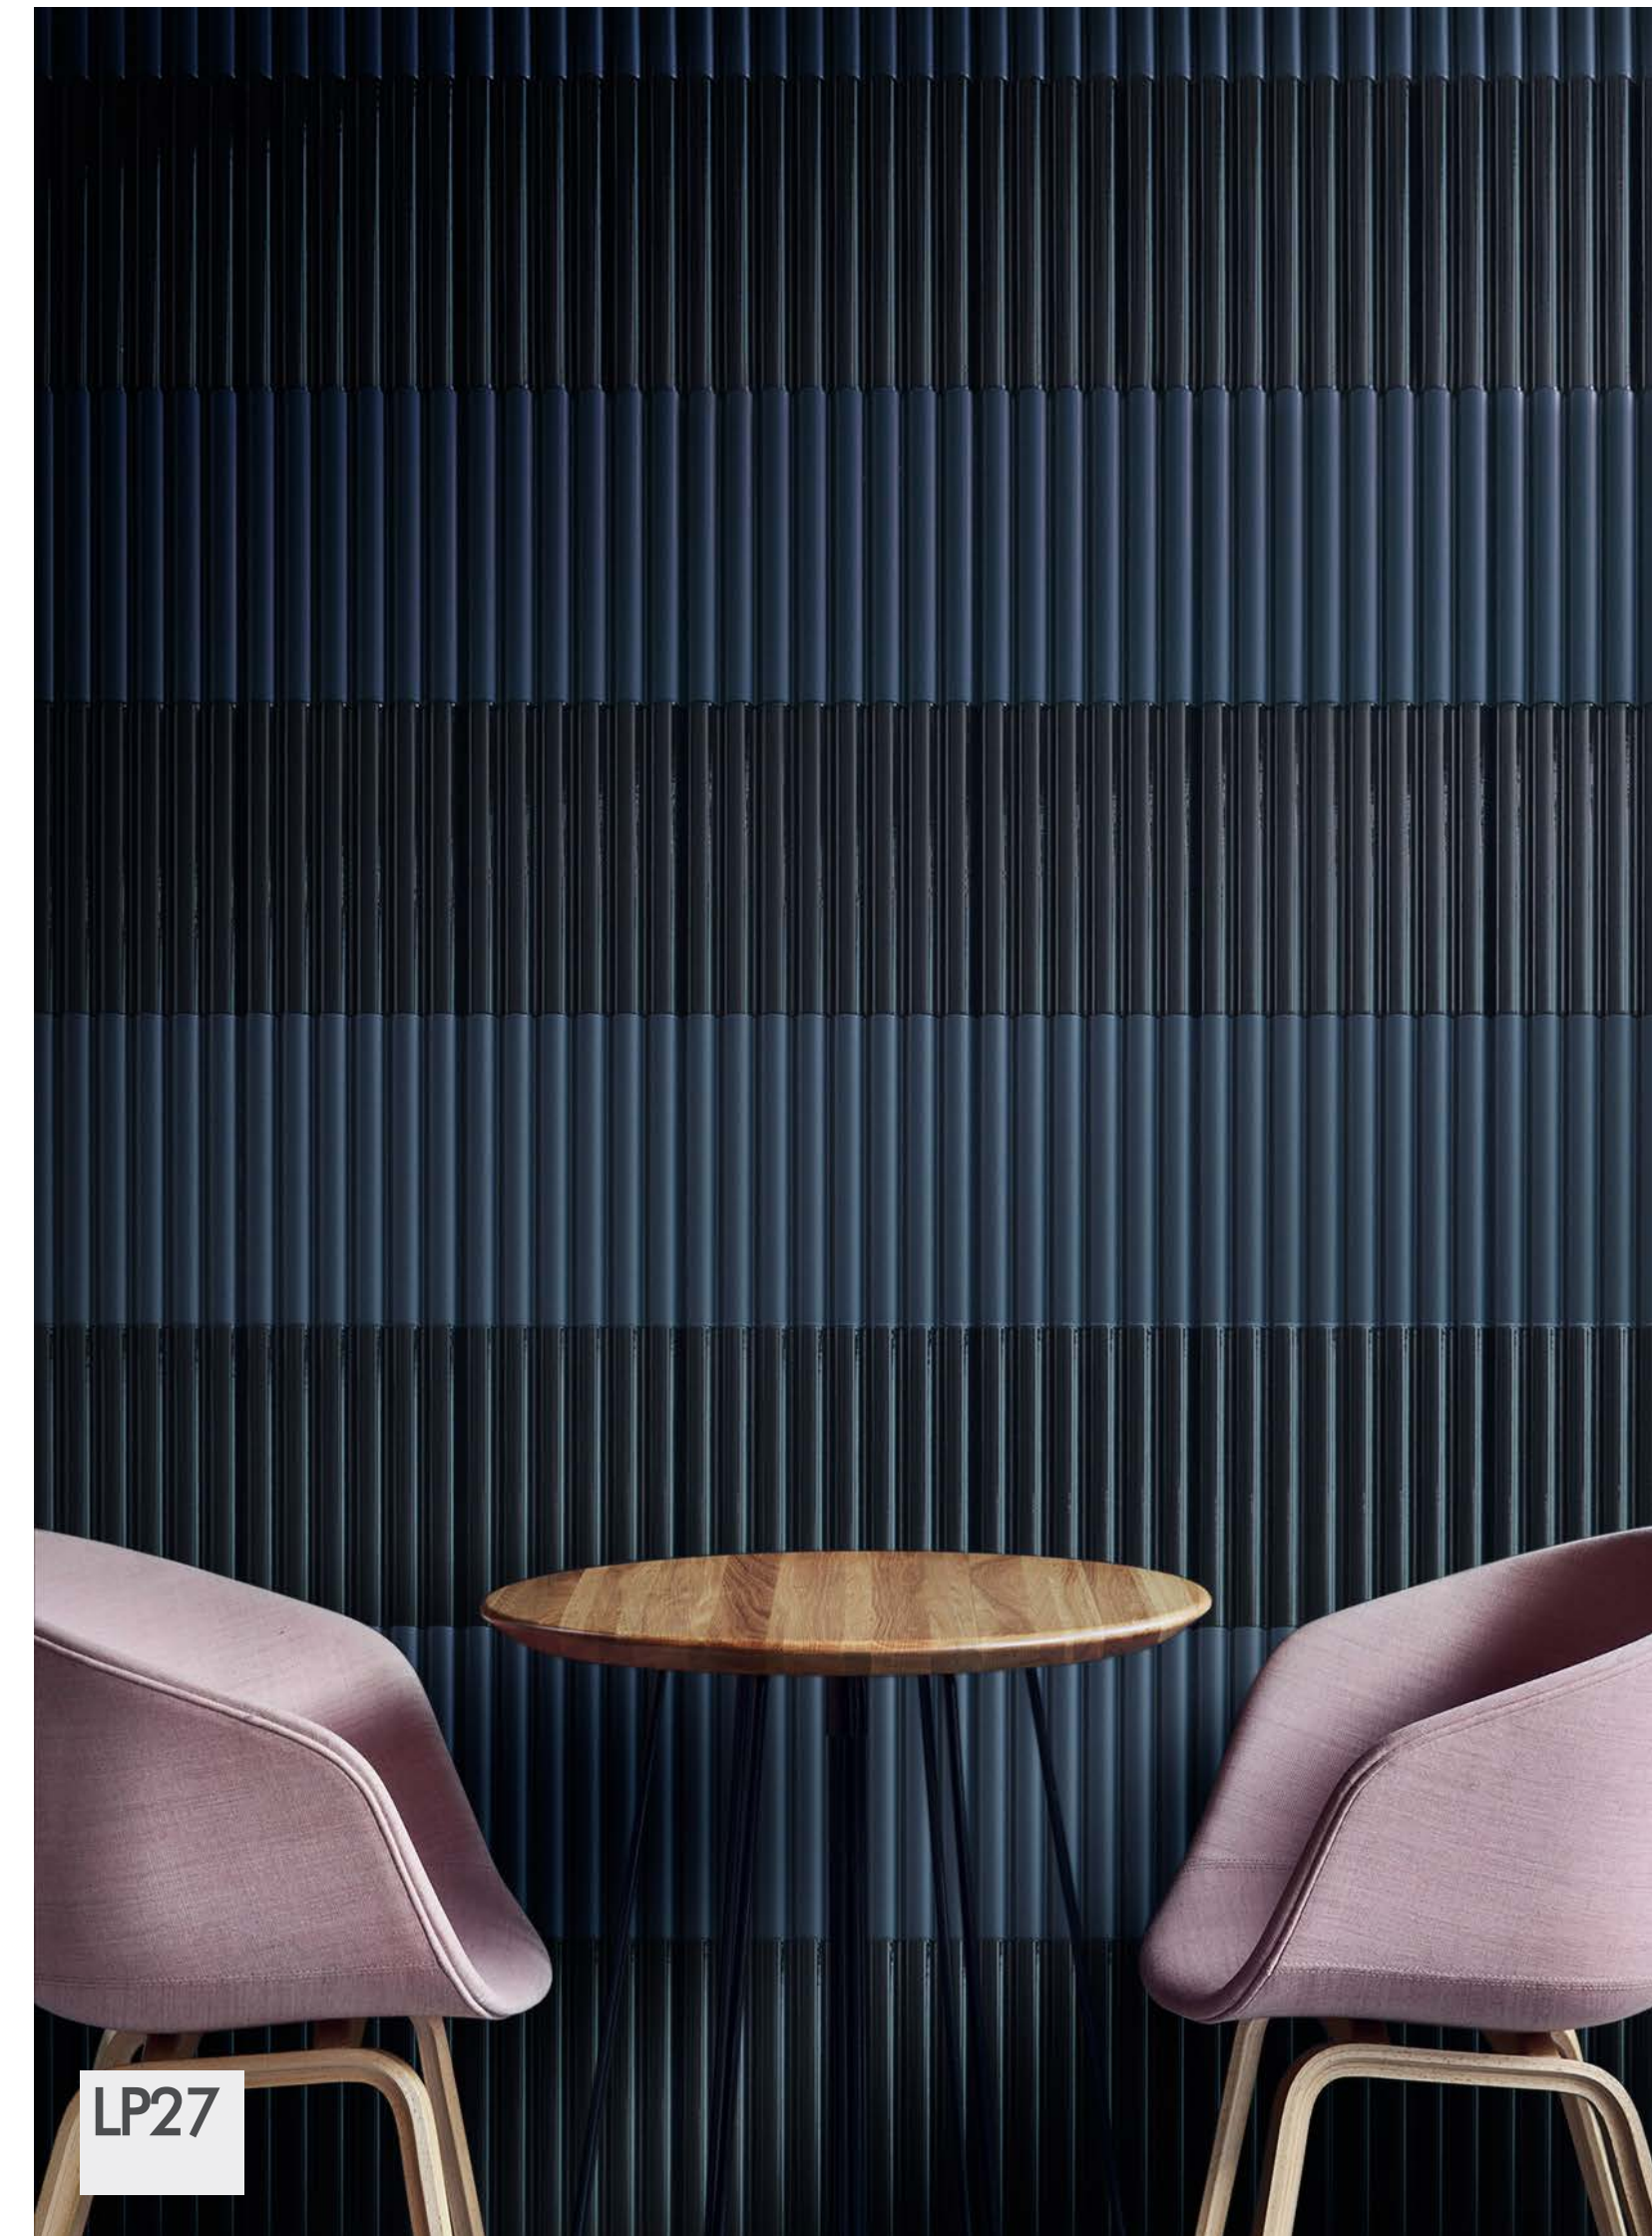

LP27

Rivestimento / Wall: Lapis LP530 Denim silk - LP120 Bleu Nocte craquelé 20x30x2 cm - 8"x12"x0,8"