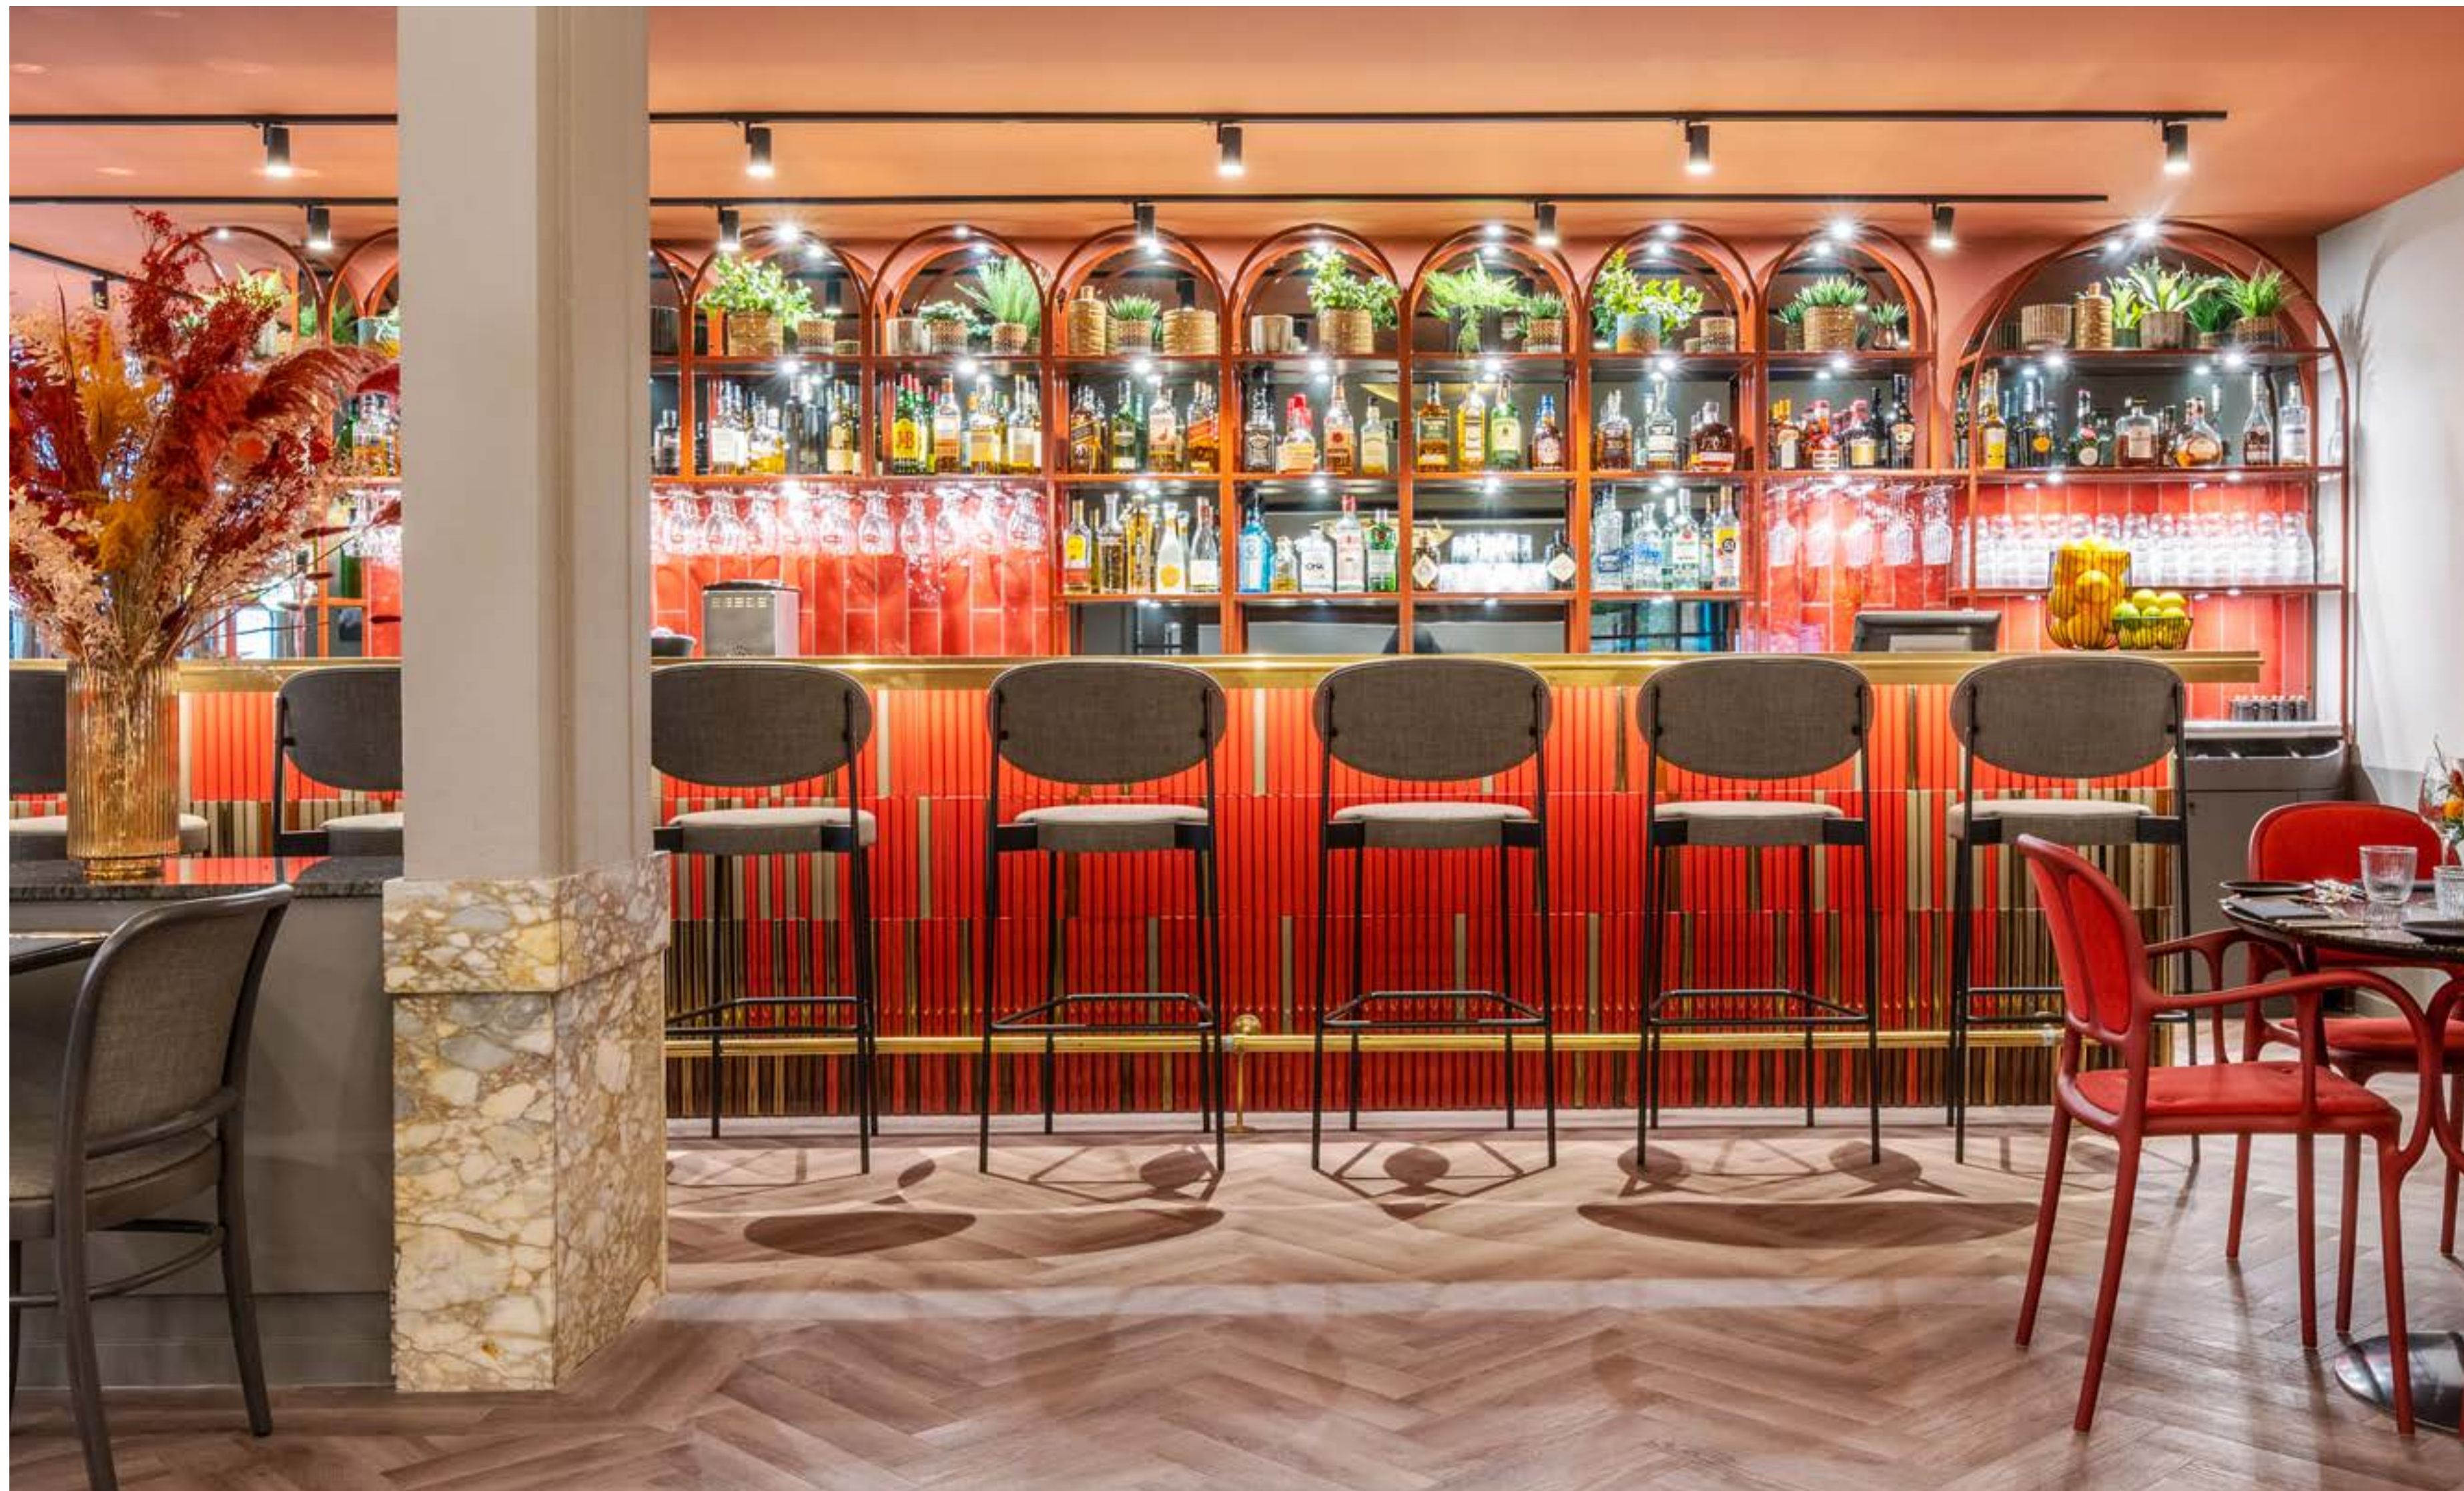

**LP48** Rivestimento / Wall: Lapis LP340 Rosa 20x30x2 cm - 8"x12"x0,8" for "Radical Sorrento" Brunch & Tapas Cafè - Project by Studio Sorrentino - Sorrento, Italy

**LP49** Rivestimento / Wall: Lapis Rena Intenso: LP300 20x30x2 cm - 8"x12"x0,8", LP305 modulo 3, LP307 modulo 1. Cioccolato: LP145 modulo 3, LP147 modulo 1. Bruno dorato: LP820 20x30x2 cm - 8"x12"x0,8", LP825 modulo 3, LP827 modulo 1. Tortora: LP380 20x30x2 cm - 8"x12"x0,8", LP385 modulo 3, LP387 modulo 1. For "Hilton DoubleTree by Hilton Brussels City" - Project by Technifloor - Belgium