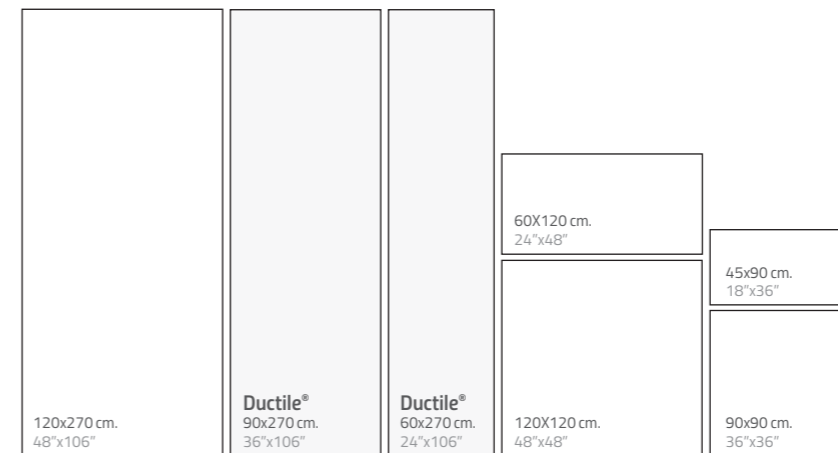

Blanc

White Marble Stone in Ceramics
Mármol Blanco en Cerámica

Available Sizes / Formatos Disponibles

Complements / Complementos

Mosaic 25
Net 12"x12"
Malla 30x30 cm.
Real 29,8x29,8 cm.

Mosaic 55
Net 12"x12"
Malla 30x30 cm.
Real 29,8x29,8 cm.

Mureto Mosaic
Net 12"x18"
Malla 30x45
Real 29,8x29,8 cm.

Color Body Porcelain & Ductile® / Porcelánico Masa Coloreada y Ductile®
Rectified / Destonified V.2 / Rectificado / Destonificado V.2
N° Designs By Format / N° De Diseños Por Formato :
120x270: 7 / 90x270: 7 / 60x270: 14 / 120x120: 14 / 60x120: 28
90x90: 16 / 45x90: 32

Natural Finish
Escala 1/3

Available Colours / Colores Disponibles

Available Sizes & Finishes / Formatos y Acabados Disponibles

Nominal Size Formato Nominal	Real Size Formato Real	Natural Natural R9 - C1	Price Code Código Precio	Pz/Box	M2/Box	Kg/Box	Box/Pa	M2/Pa	Kg/Pa
45x90 cm. 18"x36"	44,8x89,8x0,9 cm.	●	45	3	1,21	29,80	30	36,21	909
90x90 cm. 36"x36"	89,8x89,8x0,9 cm.	●	90	1	0,81	21,08	40	32,20	872
60x120 cm. 24"x48"	59,8x119,8x0,9 cm.	●	62	2	1,43	30,32	24	34,32	728
120x120 cm. 48"x48"	119,8x119,8x0,9 cm.	●	120	1	1,44	31	40	57,60	1240
Ductile® 60x270 cm. 24"x106"	59,8x269,8x0,6 cm.	●	670	1	1,61	22,54	48	77,28	919
Ductile® 90x270 cm. 36"x106"	89,8x269,8x0,6 cm.	●	970	1	2,42	33,88	24	58,98	713
120x270 cm. 48"x106"	119,8x269,8x0,9 cm.	●	271	1	3,23	68	16	51,71	1190
Mosaic 25	29,8x29,8x0,9 cm.	●	25	5	0,44	9,02	60	26,40	565
Mosaic 55	29,8x29,8x0,9 cm.	●	55	5	0,44	9,02	60	26,40	565
Mureto Mosaic	29,8x29,8x0,9 cm.	●	300	5	0,44	8,94	40	17,60	382