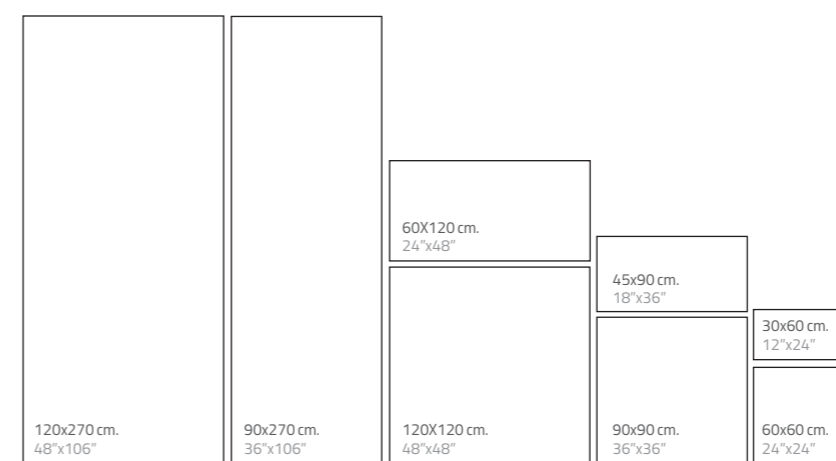

Kovo Dark Grey 90x270 (36"x106")

Available Sizes / Formatos Disponibles

Complements / Complementos

Step Tile & Countertops Available. Pag. 236.
Peldaños y Encimeras disponibles. Pag. 236.

- **Mosaic 25**
  Net 12"x12"
  Malla 30x30
  Price Code 25
- **Mosaic 55**
  Net 12"x12"
  Malla 30x30
  Price Code 55
- **Moved Mosaic**
  Net 12"x12"
  Malla 30x30
  Price Code 302
- **Mureto Mosaic**
  Net 12"x18"
  Malla 30x45
  Price Code 300

Available Sizes & Finishes / Formatos y Acabados Disponibles

Nominal Size Formato Nominal	Real Size Formato Real	Natural Natural R9 · C1	Anti-Slip Antideslizante R11 · C3 · A+B	Price Code Código Precio	Pz/Box	M2/Box	Kg/Box	Box/Pa	M2/Pa	Kg/Pa
30x60 cm. 12"x24"	29,8x59,8x0,9 cm.	●	●	30	6	1,07	22,74	40	42,80	940
60x60 cm. 24"x24"	59,8x59,8x0,9 cm.	●	●	60	3	1,07	23,22	40	42,91	962
45x90 cm. 18"x36"	44,8x89,8x0,9 cm.	●	●	45	3	1,21	25,50	32	38,62	849
90x90 cm. 36"x36"	89,8x89,8x0,9 cm.	●	●	90	1	0,81	17,00	44	35,42	796
60x120 cm. 24"x48"	59,8x119,8x0,9 cm.	●	●	62	2	1,43	30,32	24	34,32	767
120x120 cm. 48"x48"	119,8x119,8x0,9 cm.	●	●	120	1	1,44	30,32	30	43,06	974
90x270 cm. 36"x107"	89,8x269,8x0,9 cm.	●		270	1	2,42	51,00	16	38,76	916
120x270 cm. 48"x102"	119,8x269,8x0,9 cm.	●		271	1	3,23	68,10	16	51,72	1189
Mosaic 25	29,8x29,8x0,9 cm.	●	●	25	5	0,44	9,00	60	26,40	576
Mosaic 55	29,8x29,8x0,9 cm.	●	●	55	5	0,44	9,00	60	26,40	576
Moved Mosaic	29,8x29,8x0,9 cm.	●	●	302	5	0,44	9,00	60	26,40	576
Mureto Mosaic	29,8x29,8x0,9 cm.	●	●	300	5	0,44	9,00	40	17,60	395

Nominal Size Formato Nominal	Real Size Formato Real	Natural Natural R9 · C1	Anti-Slip Antideslizante R11 · C3 · A+B	Price Code Código Precio	Pz/Box	ML/Box	Kg/Box	Box/Pa	M2/Pa	Kg/Pa
Skirting / Rodapié 5x60 cm.	4,8x59,8x0,9 cm.	●		561	5	2,99	3,00	120	-	-
Skirting / Rodapié 5x90 cm.	4,8x89,8x0,9 cm.	●		591	5	4,49	5,50	70	-	-
Skirting / Rodapié 5x120 cm.	4,8x119,8x0,9 cm.	●		521	5	5,99	7,00	70	-	-
Step Tile / Peldaño 33,3x60 cm.	33,3x59,8 cm.	●	●	360	2	1,20	-	-	-	-
Step Tile / Peldaño 33,3x90 cm.	33,3x89,8 cm.	●	●	390	2	1,80	-	-	-	-
Step Tile / Peldaño 33,3x120 cm.	33,3x119,8 cm.	●	●	312	2	2,40	-	-	-	-
Corner Step Tile /P.Ang. 33,3x60 cm.	33,3x59,8 cm.	●	●	361	1	0,60	-	-	-	-
Corner Step Tile /P.Ang. 33,3x90 cm.	33,3x89,8 cm.	●	●	391	1	0,90	-	-	-	-
Corner Step Tile /P.Ang. 33,3x120 cm.	33,3x119,8 cm.	●	●	313	1	1,20	-	-	-	-