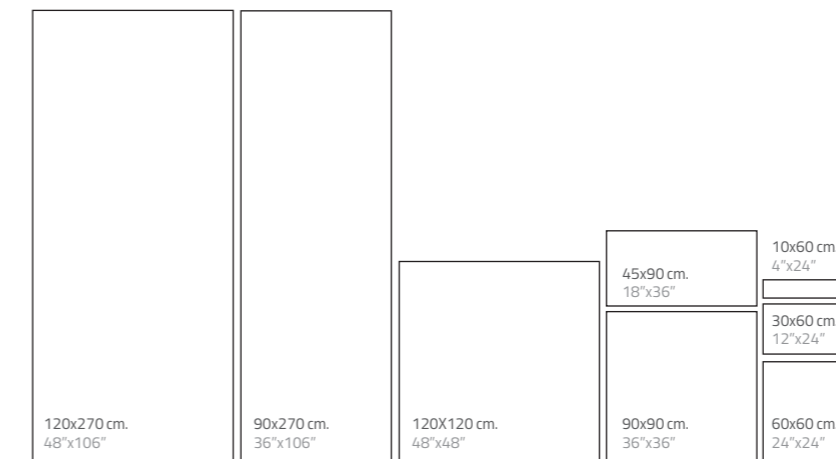

Gubi Cloud 90x90 (36"x36") Composition

Gubi Chromatic Range

Gubi Light 90x90 (36"x36")

Gubi Cloud 90x90 (36"x36")

Gubi Taupe 90x90 (36"x36")

Gubi Anthracite 90x90 (36"x36")

Available Sizes / Formatos Disponibles

Mosaic 315
Net 12"x12"
Malla 30x30
Real 29,8x29,4 cm.
- 

Mureto Mosaic
Net 12"x18"
Malla 30x45
Real 29,8x29,8 cm.

Available Sizes & Finishes / Formatos y Acabados Disponibles

Nominal Size Formato Nominal	Real Size Formato Real	Natural Natural R9 · C1	Anti-Slip Antideslizante R11 · C3 · A+B	Price Code Código Precio	Pz/Box	M2/Box	Kg/Box	Box/Pa	M2/Pa	Kg/Pa
10x60 cm. 4"x24"	9,8x59,8x0,9 cm.	●	●	10	10	0,59	13,30	60	35,40	838
30x60 cm. 12"x24"	29,8x59,8x0,9 cm.	●	●	30	6	1,07	22,74	40	42,80	940
60x60 cm. 24"x24"	59,8x59,8x0,9 cm.	●	●	60	3	1,07	23,22	40	42,91	962
45x90 cm. 18"x36"	44,8x89,8x0,9 cm.	●	●	45	3	1,21	25,50	32	38,62	849
90x90 cm. 36"x36"	89,8x89,8x0,9 cm.	●	●	90	1	0,81	17,00	44	35,42	796
120x120 cm. 48"x48"	119,8x119,8x0,9 cm.	●	●	120	1	1,44	30,32	30	43,06	974
90x270 cm. 36"x107"	89,8x269,8x0,9 cm.	●	●	270	1	2,42	51,00	16	38,76	916
120x270 cm. 48"x102"	119,8x269,8x0,9 cm.	●	●	271	1	3,23	68,10	16	51,72	1189
Mosaic 25	29,8x29,8x0,9 cm.	●	●	25	5	0,44	9,00	60	26,40	576
Mosaic 55	29,8x29,8x0,9 cm.	●	●	55	5	0,44	9,00	60	26,40	576
Mosaic 315	29,8x29,4x0,9 cm.	●	●	315	5	0,44	9,00	60	26,40	576
Mureto Mosaic	29,8x29,8x0,9 cm.	●	●	300	5	0,44	9,00	40	17,60	395