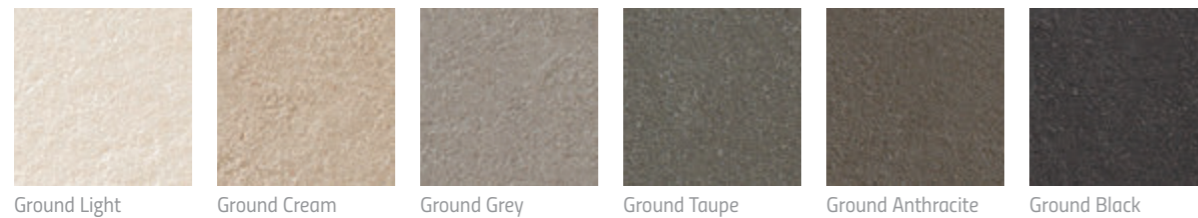

Available Colours / Colores Disponibles

Ground Light

Ground Cream

Ground Grey

Ground Taupe

Ground Anthracite

Ground Black

Nominal Size Formato Nominal	Real Size Formato Real	Natural Natural R10	Price Code Código Precio	Pz/Box	ML/Box	Kg/Box	Box/Pa	M2/Pa	Kg/Pa
Skirting / Rodapié 5x60 cm.	4,8x59,8x0,9 cm.	●	561	5	2,99	3,00	120	-	-
Skirting / Rodapié 5x90 cm.	4,8x89,8x0,9 cm.	●	591	5	4,49	5,50	70	-	-
Step Tile / Peldaño 33,3x60 cm.	33,3x59,8 cm.	●	360	2	1,20	-	-	-	-
Step Tile / Peldaño 33,3x90 cm.	33,3x89,8 cm.	●	390	2	1,80	-	-	-	-
Corner Step Tile /P.Ang. 33,3x60 cm.	33,3x59,8 cm.	●	361	1	0,60	-	-	-	-
Corner Step Tile /P.Ang. 33,3x90 cm.	33,3x89,8 cm.	●	391	1	0,90	-	-	-	-