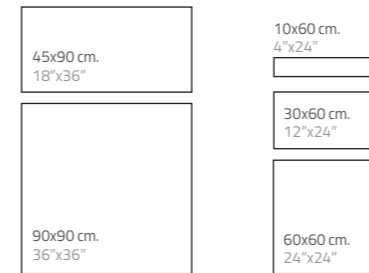

Ground Taupe 90x90 (36"x36") & Ground Taupe Spike Mosaic 30x45 (12"x18")

Ground Anthracite 90x90 (36"x36")

Ground Black 90x90 (36"x36") & Allure Grey 90x270 (36"x106") Countertop

Available Sizes / Formatos Disponibles

Natural Finish
Graphic Scale 1/4

Available Sizes & Finishes / Formatos y Acabados Disponibles

Nominal Size Formato Nominal	Real Size Formato Real	Natural Natural R10	Price Code Código Precio	Pz/Box	M2/Box	Kg/Box	Box/Pa	M2/Pa	Kg/Pa
10x60 cm. 4"x24"	9,8x59,8x0,9 cm.	●	10	10	0,59	13,30	60	35,40	838
30x60 cm. 12"x24"	29,8x59,8x0,9 cm.	●	30	6	1,07	22,74	40	42,80	940
60x60 cm. 24"x24"	59,8x59,8x0,9 cm.	●	60	3	1,07	23,22	40	42,91	962
45x90 cm. 18"x36"	44,8x89,8x0,9 cm.	●	45	3	1,21	25,50	32	38,62	849
90x90 cm. 36"x36"	89,8x89,8x0,9 cm.	●	90	1	0,81	17,00	44	35,42	796
90x90 Hexagon	89,8x86	●	91	1	0,77	20,00	44	34,10	846
90x90 Diamond	89,8x79	●	92	1	0,71	18,50	44	31,24	786
90x90 Trapezium	89,8x79	●	93	1	0,71	18,50	44	31,24	786
Mosaic 25	29,8x29,8x0,9 cm.	●	25	5	0,44	9,00	60	26,40	576
Hexa Mosaic	26,5x27,6	●	301	5	0,33	6,50	60	19,80	426
Moved Mosaic	29,8x29,8	●	302	5	0,44	9,00	60	26,40	576
Spike Mosaic	22,6x43	●	303	5	0,47	10,75	40	18,80	465

Available Colours / Colores Disponibles

Ground Light

Ground Cream

Ground Grey

Ground Taupe

Ground Anthracite

Ground Black

Nominal Size Formato Nominal	Real Size Formato Real	Natural Natural R10	Price Code Código Precio	Pz/Box	ML/Box	Kg/Box	Box/Pa	M2/Pa	Kg/Pa
Skirting / Rodapié 5x60 cm.	4,8x59,8x0,9 cm.	●	561	5	2,99	3,00	120	-	-
Skirting / Rodapié 5x90 cm.	4,8x89,8x0,9 cm.	●	591	5	4,49	5,50	70	-	-
Step Tile / Peldaño 33,3x60 cm.	33,3x59,8 cm.	●	360	2	1,20	-	-	-	-
Step Tile / Peldaño 33,3x90 cm.	33,3x89,8 cm.	●	390	2	1,80	-	-	-	-
Corner Step Tile /P.Ang. 33,3x60 cm.	33,3x59,8 cm.	●	361	1	0,60	-	-	-	-
Corner Step Tile /P.Ang. 33,3x90 cm.	33,3x89,8 cm.	●	391	1	0,90	-	-	-	-