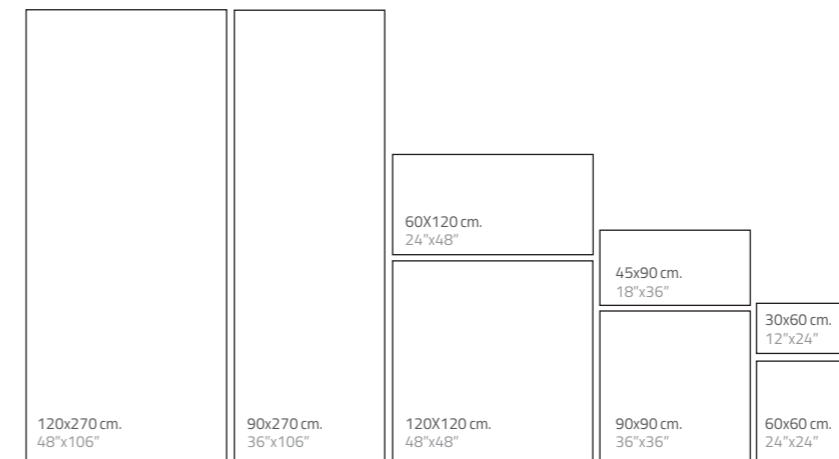

Allure Anthracite 90x90 (36"x36") Composition

Allure Chromatic Range

Allure Beige 90x270 (36"x106")

Allure Light Grey 90x90 (36"x36")

Ground Light 90x90 (36"x36") & Allure Grey 120x270 (48"x106")

Allure Grey applied on table & Floss Bone 90x90 (36"x36")

Allure Anthracite 90x270 (36"x106")

Allure Anthracite 90x270 (36"x106") / 90x90 (36"x36") & Lightwood Cognac 20x180 (8"x72")

Available Sizes / Formatos Disponibles

Complements / Complementos

Step Tile & Countertops Available. Pag. 236.
Peldaños y Encimeras disponibles. Pag. 236.

Deco Mosaic
Net 24"x24"
Malla 60x60
Real 59,8x59,8 cm.

Mosaic 25
Net 12"x12"
Malla 30x30
Real 29,8x29,8 cm.

Mosaic 55
Net 12"x12"
Malla 30x30
Real 29,8x29,8 cm.

Mureto Mosaic
Net 12"x18"
Malla 30x45
Real 29,8x29,8 cm.

Mureto 3D Mosaic
Net 6"x36"
Malla 15x90
Real 15x60 cm.

Available Sizes & Finishes / Formatos y Acabados Disponibles

Nominal Size Formato Nominal	Real Size Formato Real	Soft B.H. Abujardado Suave R9 · C1	Anti-Slip Antideslizante R11 · C3 · A+B	Price Code Código Precio	Pz/Box	M2/Box	Kg/Box	Box/Pa	M2/Pa	Kg/Pa
30x60 cm. 12"x24"	29,8x59,8x0,9 cm.	●	●	30	6	1,07	22,74	40	42,80	940
60x60 cm. 24"x24"	59,8x59,8x0,9 cm.	●	●	60	3	1,07	23,22	40	42,91	962
45x90 cm. 18"x36"	44,8x89,8x0,9 cm.	●	●	45	3	1,21	25,50	32	38,62	849
90x90 cm. 36"x36"	89,8x89,8x0,9 cm.	●	●	90	1	0,81	17,00	44	35,42	796
60x120 cm. 24"x48"	59,8x119,8x0,9 cm.	●	●	62	2	1,43	30,32	24	34,32	767
120x120 cm. 48"x48"	119,8x119,8x0,9 cm.	●	●	120	1	1,44	30,32	30	43,06	974
90x270 cm. 36"x107"	89,8x269,8x0,9 cm.	●	●	270	1	2,42	51,00	16	38,76	916
120x270 cm. 48"x102"	119,8x269,8x0,9 cm.	●	●	271	1	3,23	68,10	16	51,72	1189
Deco Mosaic	59,8x59,8x0,9 cm.	●	●	560	3	0,89	19,00	24	21,27	480
Mosaic 25	29,8x29,8x0,9 cm.	●	●	25	5	0,44	9,00	60	26,40	576
Mosaic 55	29,8x29,8x0,9 cm.	●	●	55	5	0,44	9,00	60	26,40	576
Mureto Mosaic	29,8x29,8x0,9 cm.	●	●	300	5	0,44	9,00	40	17,60	395
Mureto 3D Mosaic	15x60x0,9 cm.	●	●	595	4	0,35	7,50	20	7,03	175